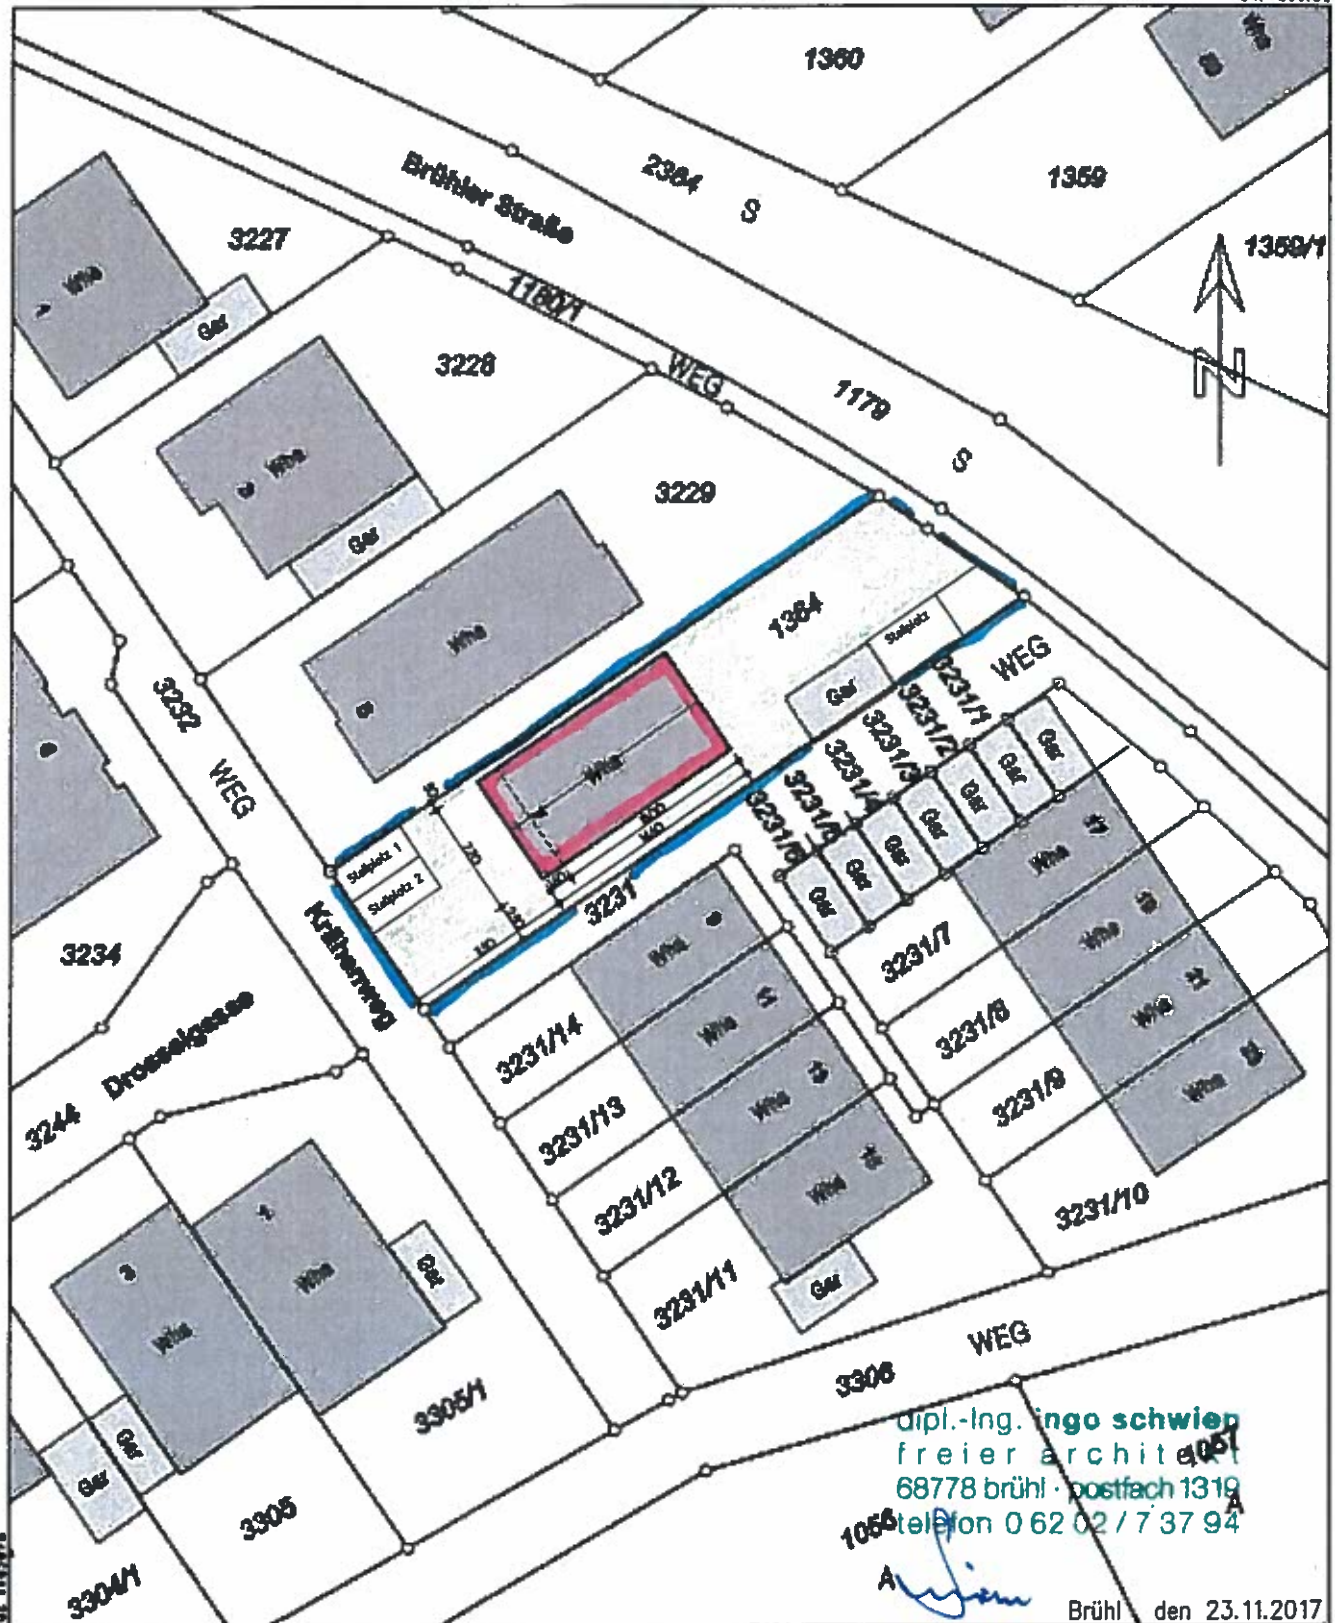

Flurstück: 1364
Plan:
Gemarkung: Brühl

Gemeinde: Brühl
Kreis: Rhein-Neckar-Kreis
Regierungsbezirk: Karlsruhe

147466.20

147466.20

dipl.-Ing. Ingo Schwien
freier Architekt
68778 Brühl · Postfach 1319
Telefon 0 62 02 / 7 37 94

Ingo Schwien

Brühl den 23.11.2017

147464.00

Maßstab 1:500 0 5 10 20 Meter

Die Sachinformationen und Zeichnungen des Liegenschaftskatasters entsprechen dem Vermessungsstand nach § 2 Abs. 3 und 4 des Vermessungsgesetzes vom 1. Juli 2004 (BGBl. S. 408, 800), zuletzt geändert durch Gesetz vom 03. November 2010 (BGBl. S. 2823). Die Daten vom Empfänger nur für den Zweck verwendet werden, zu dem sie übermittelt worden sind. Eine Verwendung für andere Zwecke ist nur zulässig, wenn die Vermessungsbehörde eingewilligt hat.