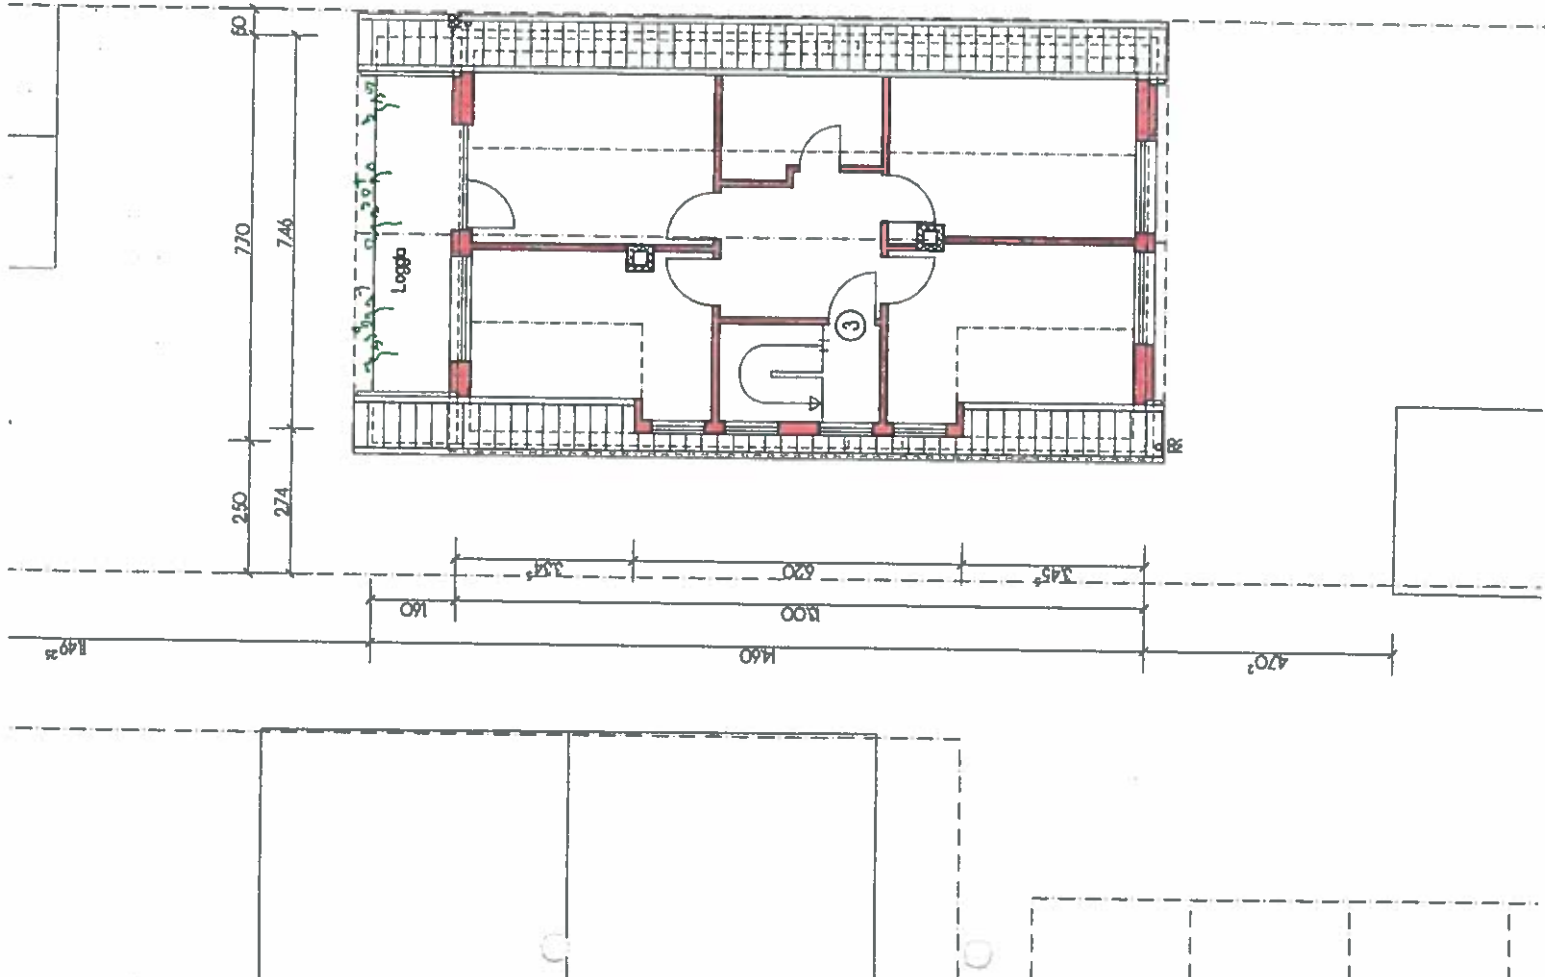

BAUVORANFRAGE
UMBAU EINES WOHNSHAUSES MIT NEUER
DACHAUFGSTOCKUNG

BAUORT
KRAHENWEG 7
PL.-NR. 1364
68782 BRUHL - ROHRHOF

BAUHERR
HERR
HASAN UNSAL
SIEDLERSTR. 31
68723 SCHMETZINGEN

DACHGESCHOSS
MST. 1 : 100

BAUHERR

ARCHITEKT

Dipl.-Ing. Ingo Schwen
Freier Architekt
Nelkenweg 10, 68782 Bruhl
Tel. 06202 - 73794

BRUHL, 23.11.2017