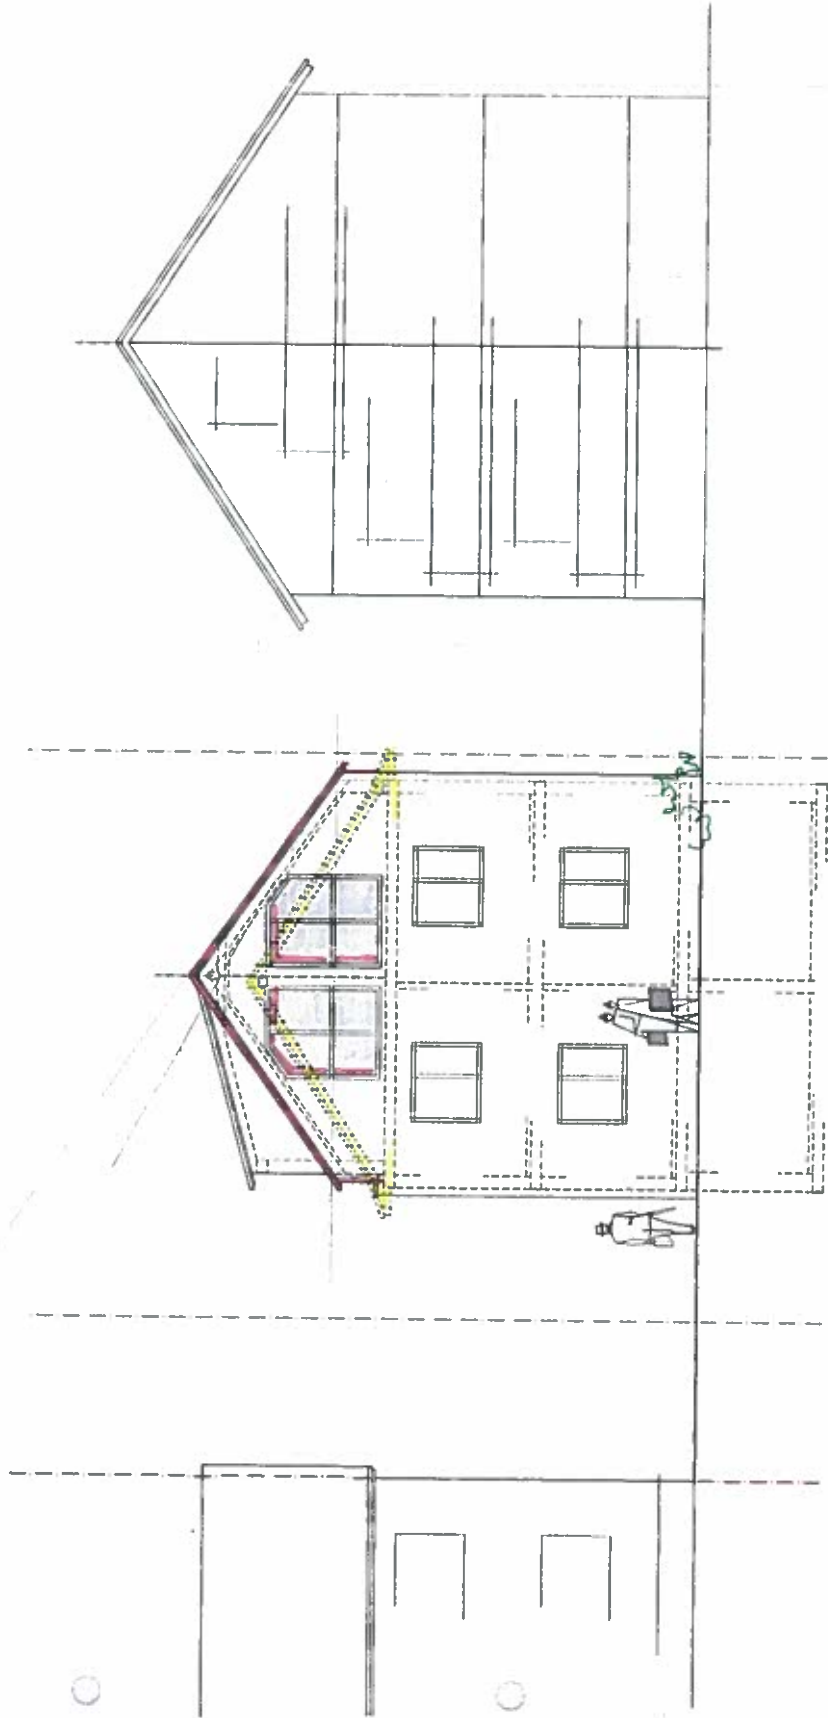

BAUVORANFRAGE
UMBAU EINES WOHNSHAUSES MIT NEUER
DACHAUFSTOCKUNG

BAUORT
KRÄHENWEG 7
FLST.-NR. 1364
68782 BRUHL- ROHRHOF

BAUHERR
HERR
HASAN UNSAL
SIEDLERSTR. 31
68723 SCHWETZINGEN

NORD = OST
MST. 1 : 100

BAUHERR

ARCHITEKT
DIPL.-ING. INGO SCHWIEN
FREIER ARCHITEKT
NELKENWEG 10, 68782 BRUHL
TEL. 06202 -- 73794

BRUHL, 23.11.2017