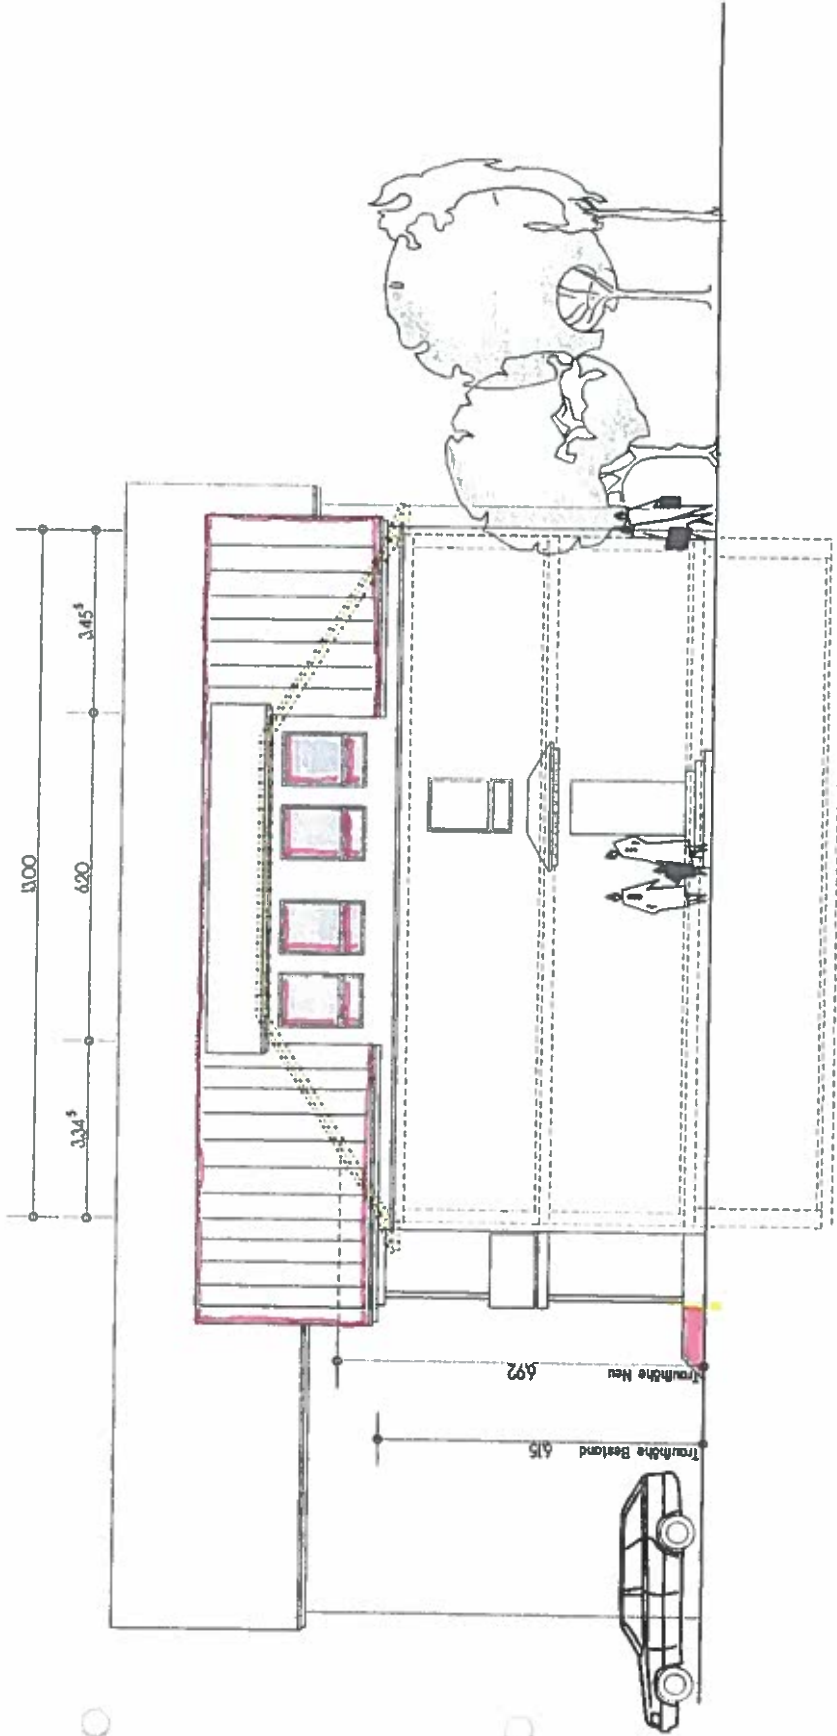

BAUVORANFRAGE

UMBAU EINES WOHNSHAUSES MIT NEUER
DACHAUFSTOCKUNG

BAUORT

KRAHENWEG 7
FLST.-NR. 1364
68782 BRÜHL - ROHRHOF

BAUHERR

HERR
HASAN UNSAL
SIEDLERSTR. 31
68723 SCHWETZINGEN

NORD - WEST
MST. 1 : 100

BAUHERR

ARCHITEKT

DIPL.-ING. INGO SCHWIEN
FREIER ARCHITEKT
NELKENWEG 10, 68782 BRÜHL
TEL. 06202 - 73794

BRÜHL, 23.11.2017