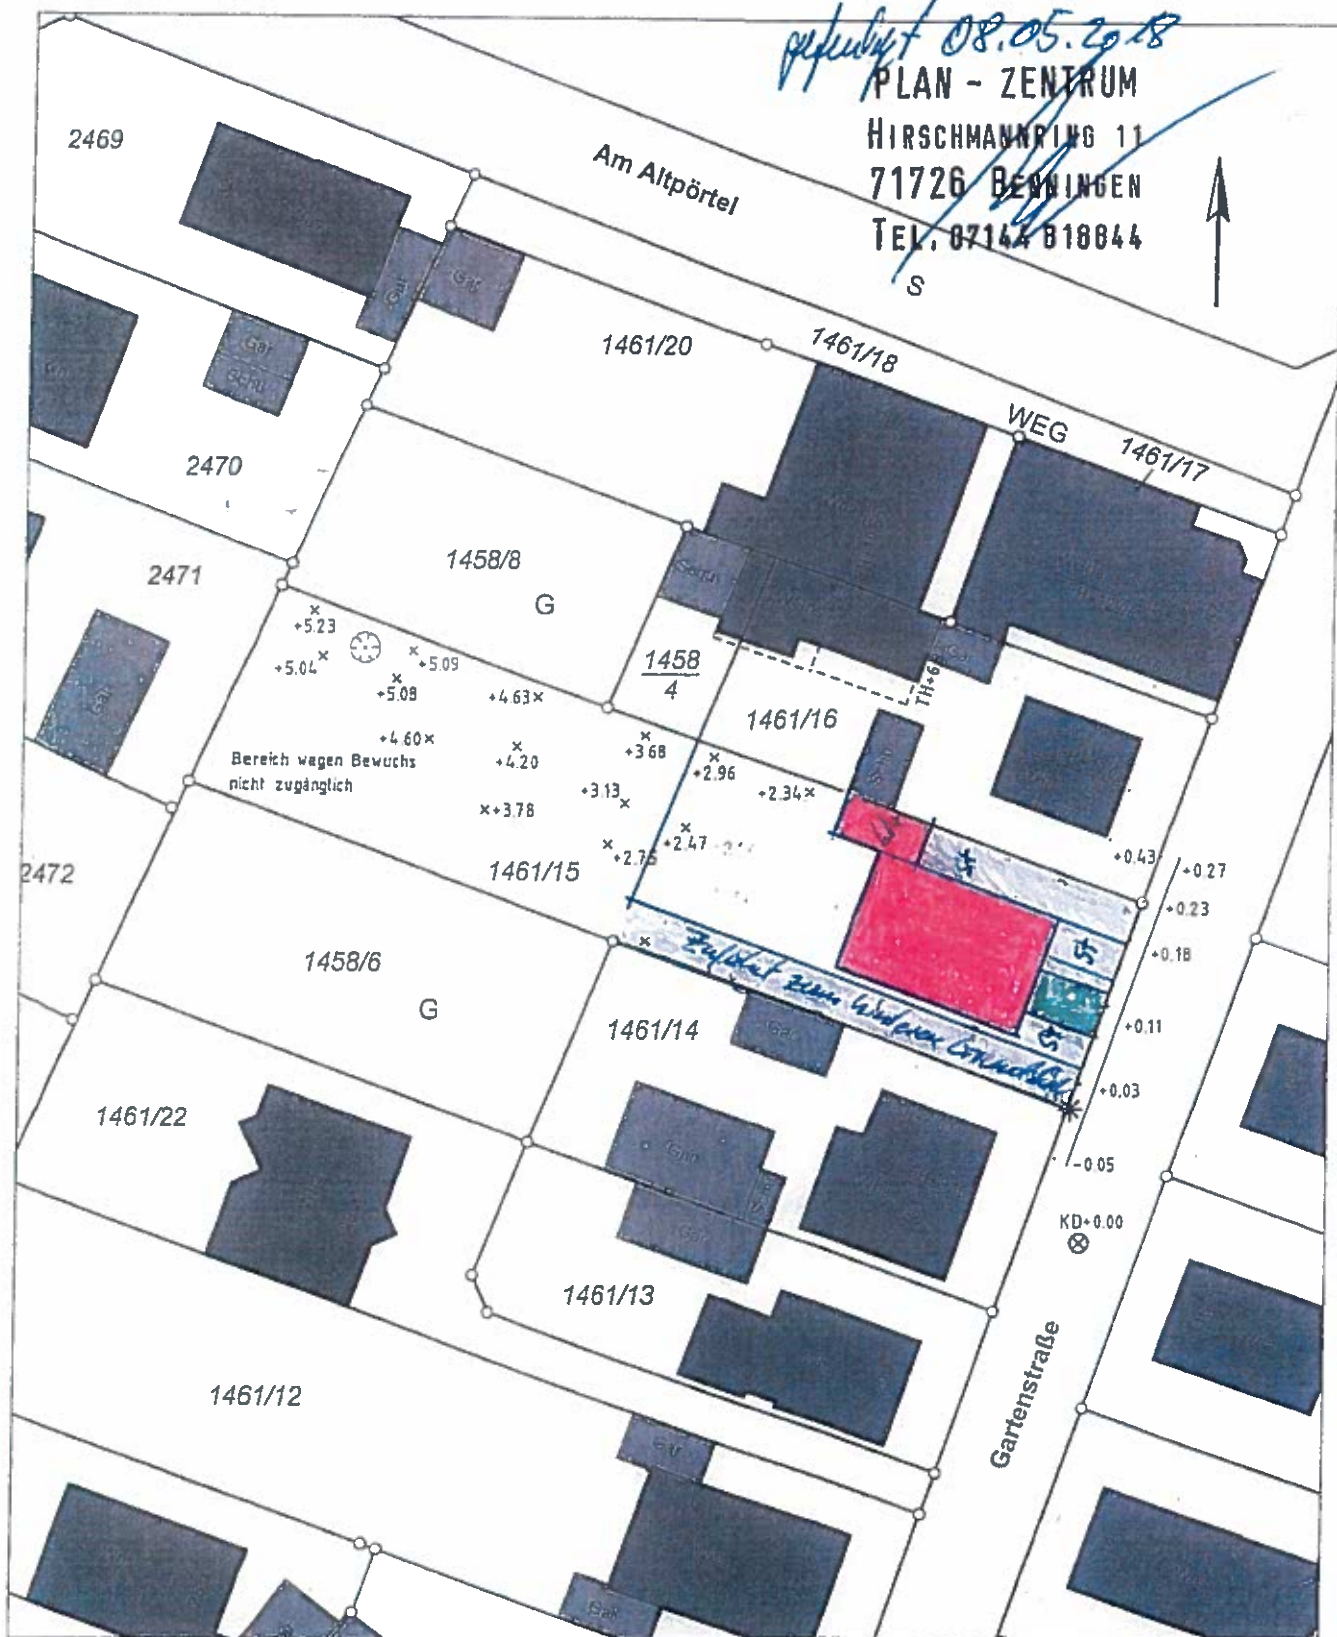

# Lageplan

Bestandsaufnahme

M 1:500

Landkreis: Rhein-Neckar-Kreis

Gemeinde: Brühl

Gemarkung: Brühl

Flist.Nr.: 1461/15

Graben-Neudorf, den 25.04.2017