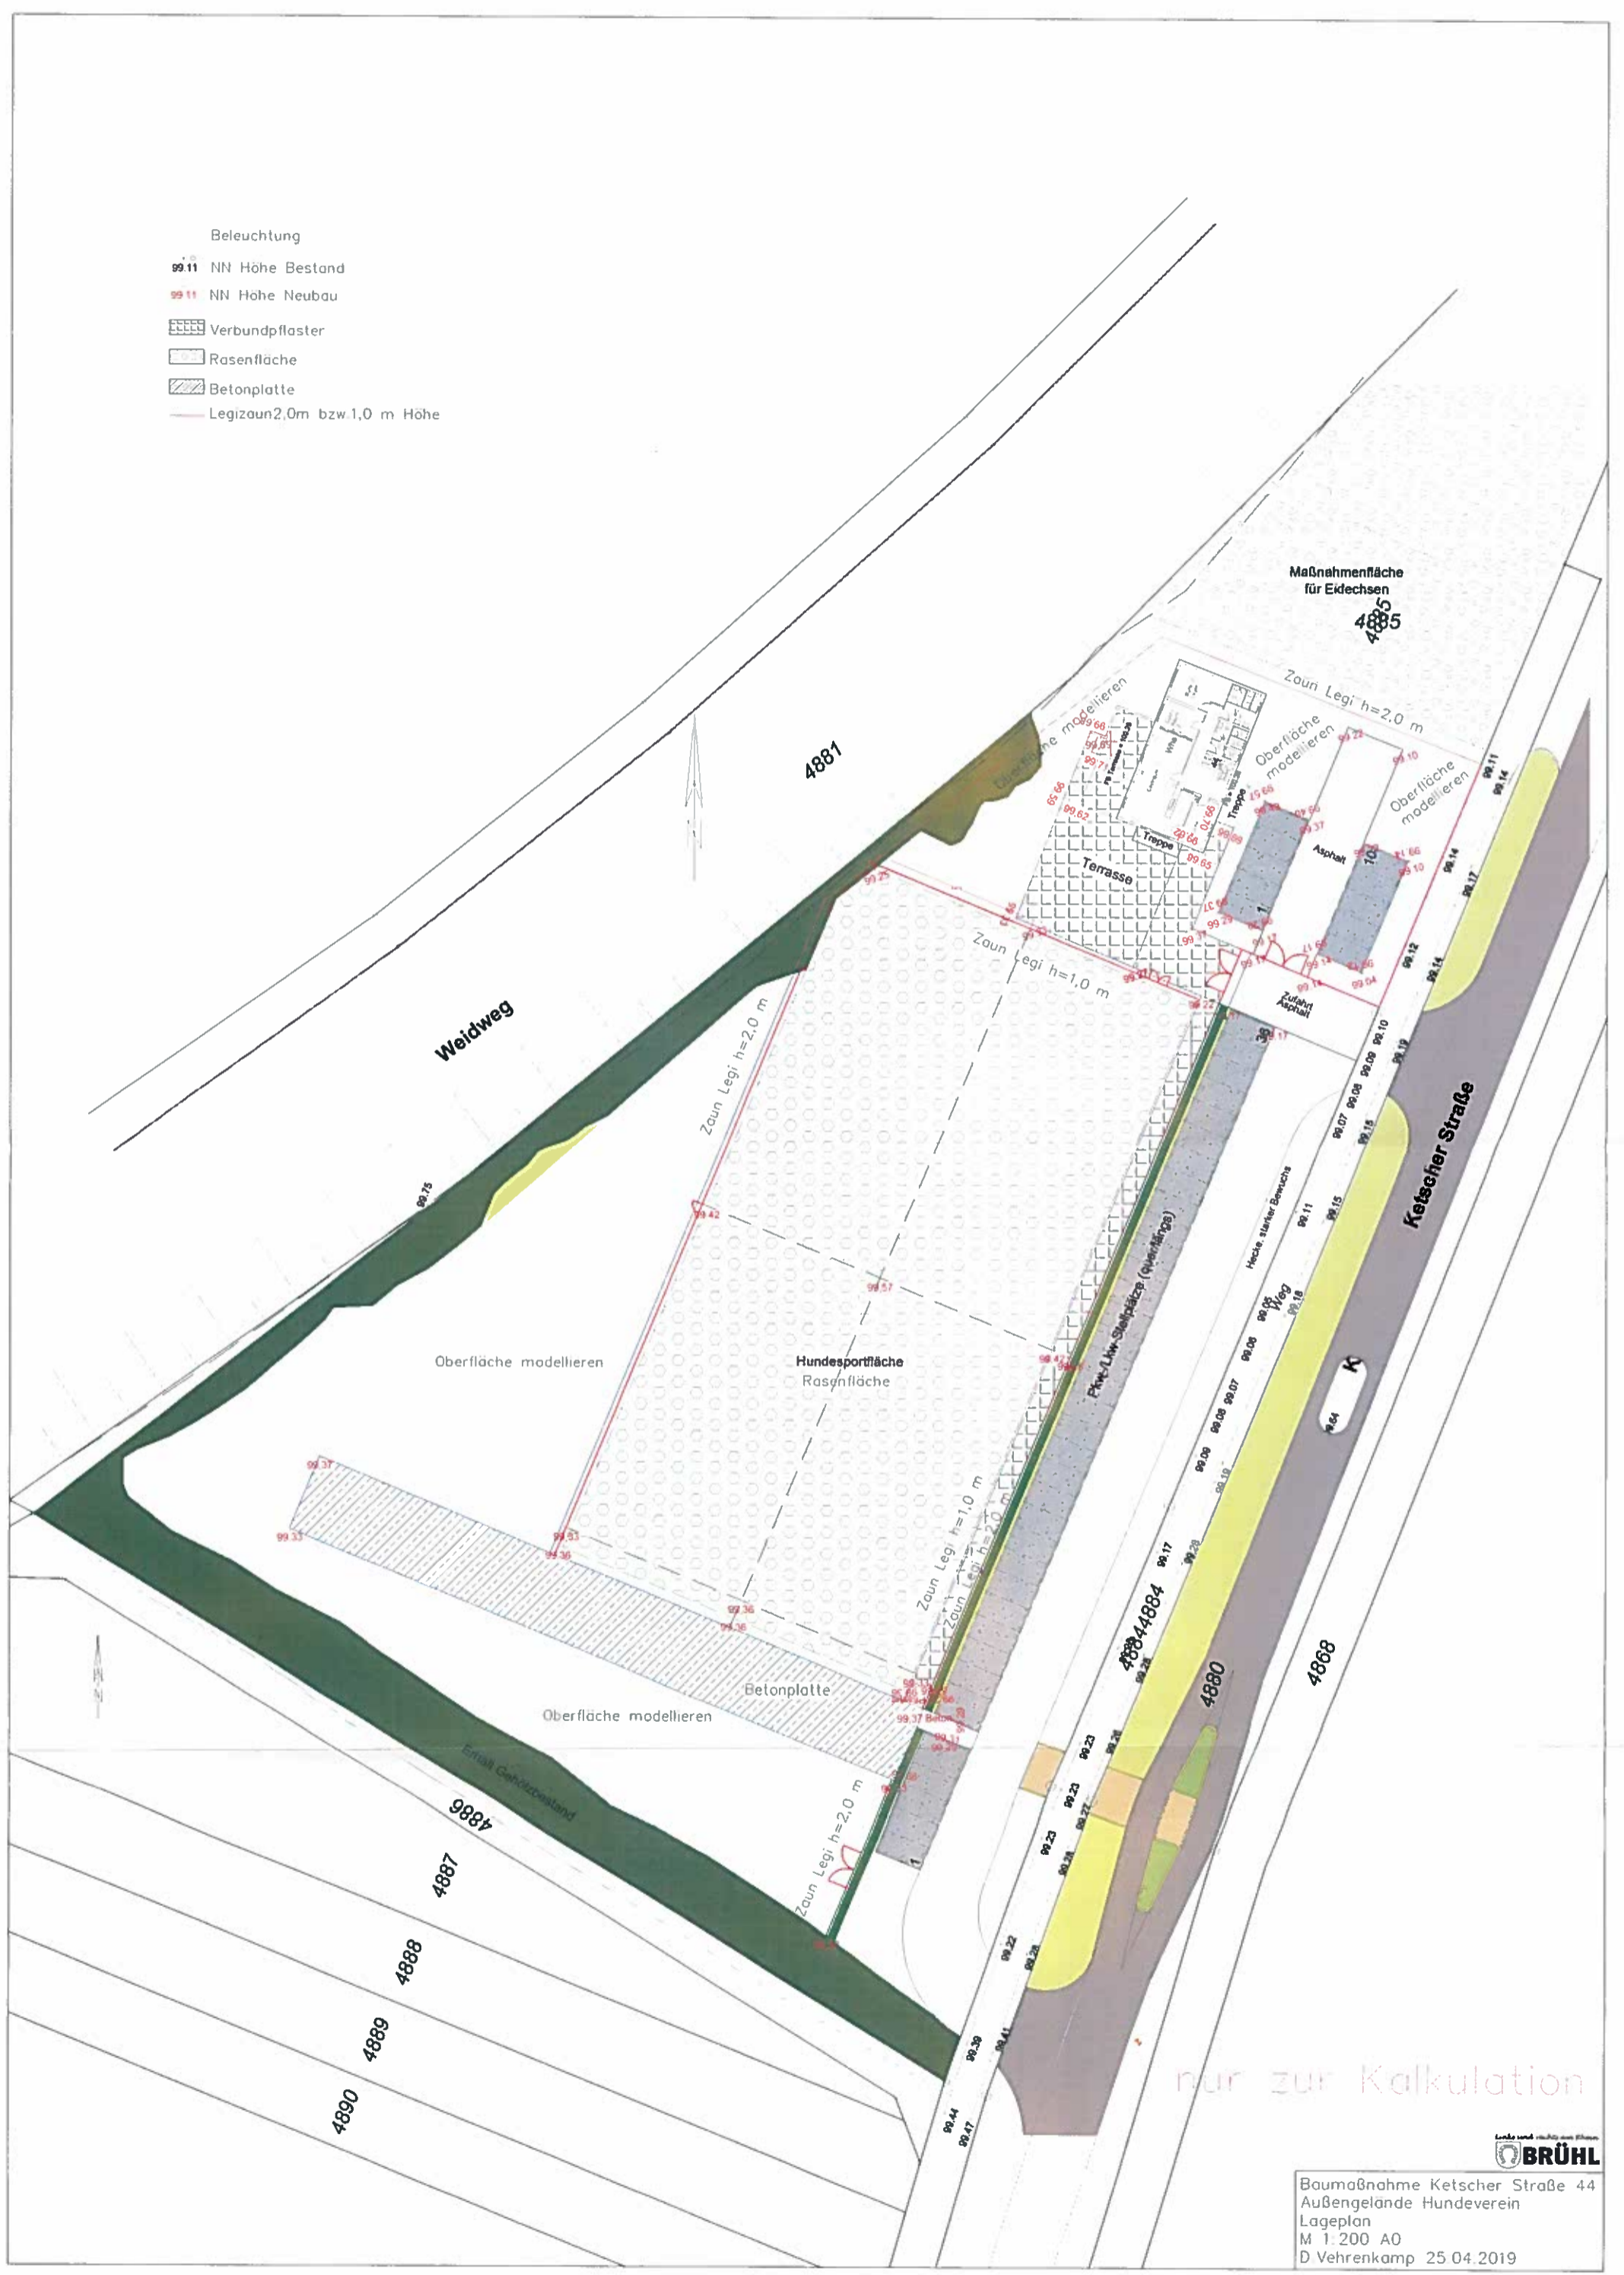

- Beleuchtung
- 99.11 NN Höhe Bestand
- 99.11 NN Höhe Neubau
- Verbundpflaster
- Rasenfläche
- Betonplatte
- Legizaun 2,0m bzw. 1,0 m Höhe

nur zur Kalkulation