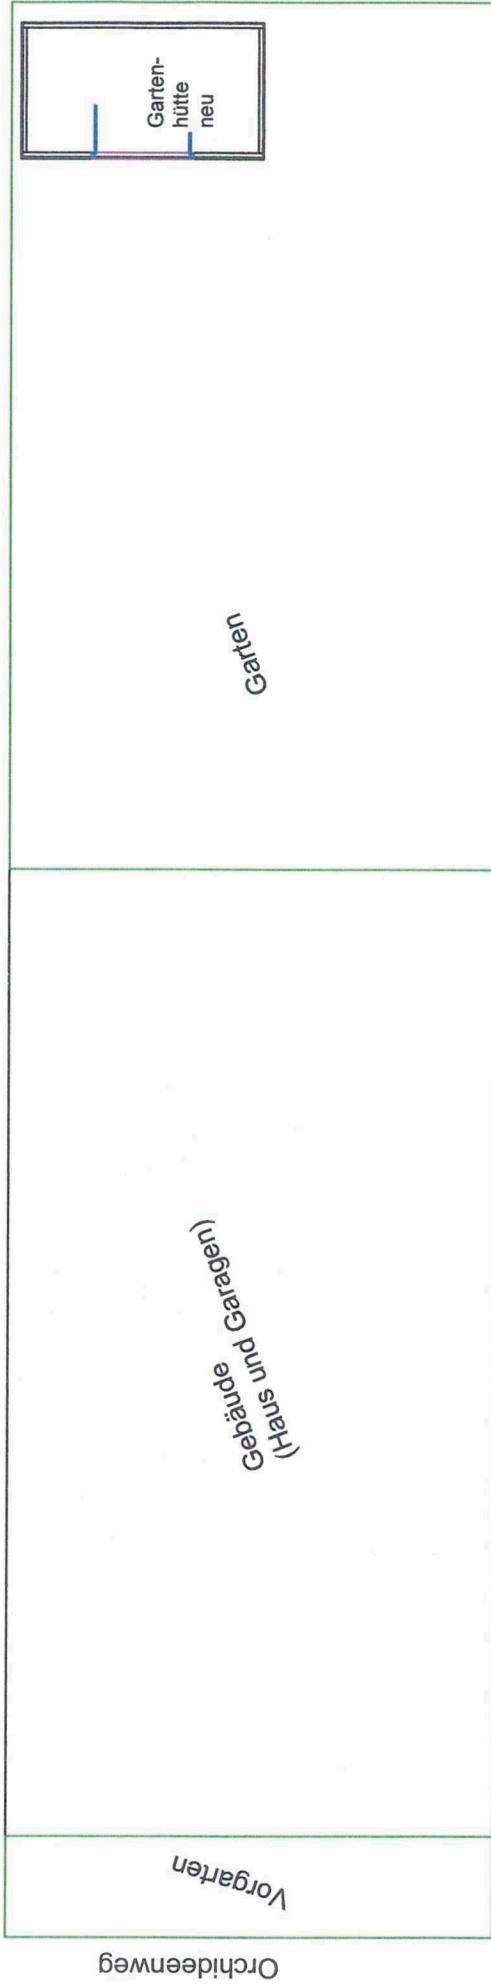

N

Veilchenpfad

Orchideenweg

Primelweg

Dahlienweg

Gar	4077
Gar	4076
Gar	4075
Gar	4074
Gar	4073
Gar	4072
Gar	4071

872

25 m

1:500

Übersicht Grundstück

Veilichenpfad

Grundriss Gartenhütte

Schnitt 1-1

Ansicht

Umbauter Raum: 33m³
Dachfläche: 23m²

Maßstab 1:50	Erstellen einer Gartenhütte Orchideenweg 12, 68782 Brühl	Blatt: 1	Nr.: 19-38
		10.12.2019	D. Lehr