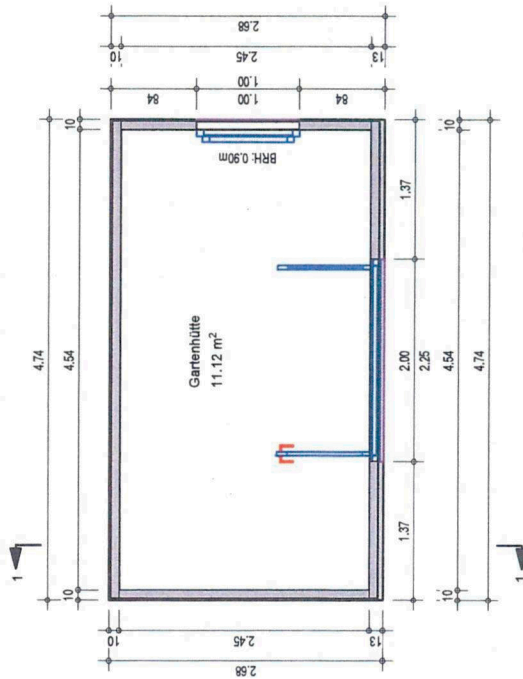

N

Veilchenpfad

Orchideenweg

Primelweg

Dahlienweg

Gar	4077
Gar	4076
Gar	4075
Gar	4074
Gar	4073
Gar	4072
Gar	4071

872

25 m

1:500

Übersicht Grundstück

Veilichenpfad

Grundriss Gartenhütte

Schnitt 1-1

Ansicht

Umbauter Raum: 33m³
Dachfläche: 23m²

Maßstab 1:50	Erstellen einer Gartenhütte Orchideenweg 12, 68782 Brühl	Blatt: 1	Nr.: 19-38
		10.12.2019	D. Lehr