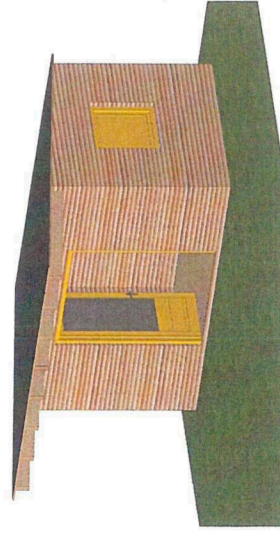

1:500

Übersicht Grundstück

Veilichenpfad

Grundriss Gartenhütte

Schnitt 1-1

Ansicht

Umbauter Raum: 33m³
Dachfläche: 23m²

Maßstab 1:50	Erstellen einer Gartenhütte Orchideenweg 12, 68782 Brühl	Blatt: 1	Nr.: 19-38
		10.12.2019	D. Lehr