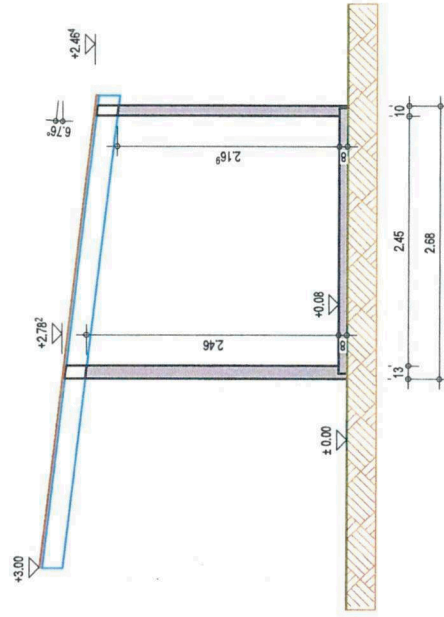

1:500

Übersicht Grundstück

Veilichenpfad

Grundriss Gartenhütte

Schnitt 1-1

Ansicht

Umbauter Raum: 33m³
Dachfläche: 23m²

Maßstab 1:50	Erstellen einer Gartenhütte Orchideenweg 12, 68782 Brühl	Blatt: 1	Nr.: 19-38
		10.12.2019	D. Lehr