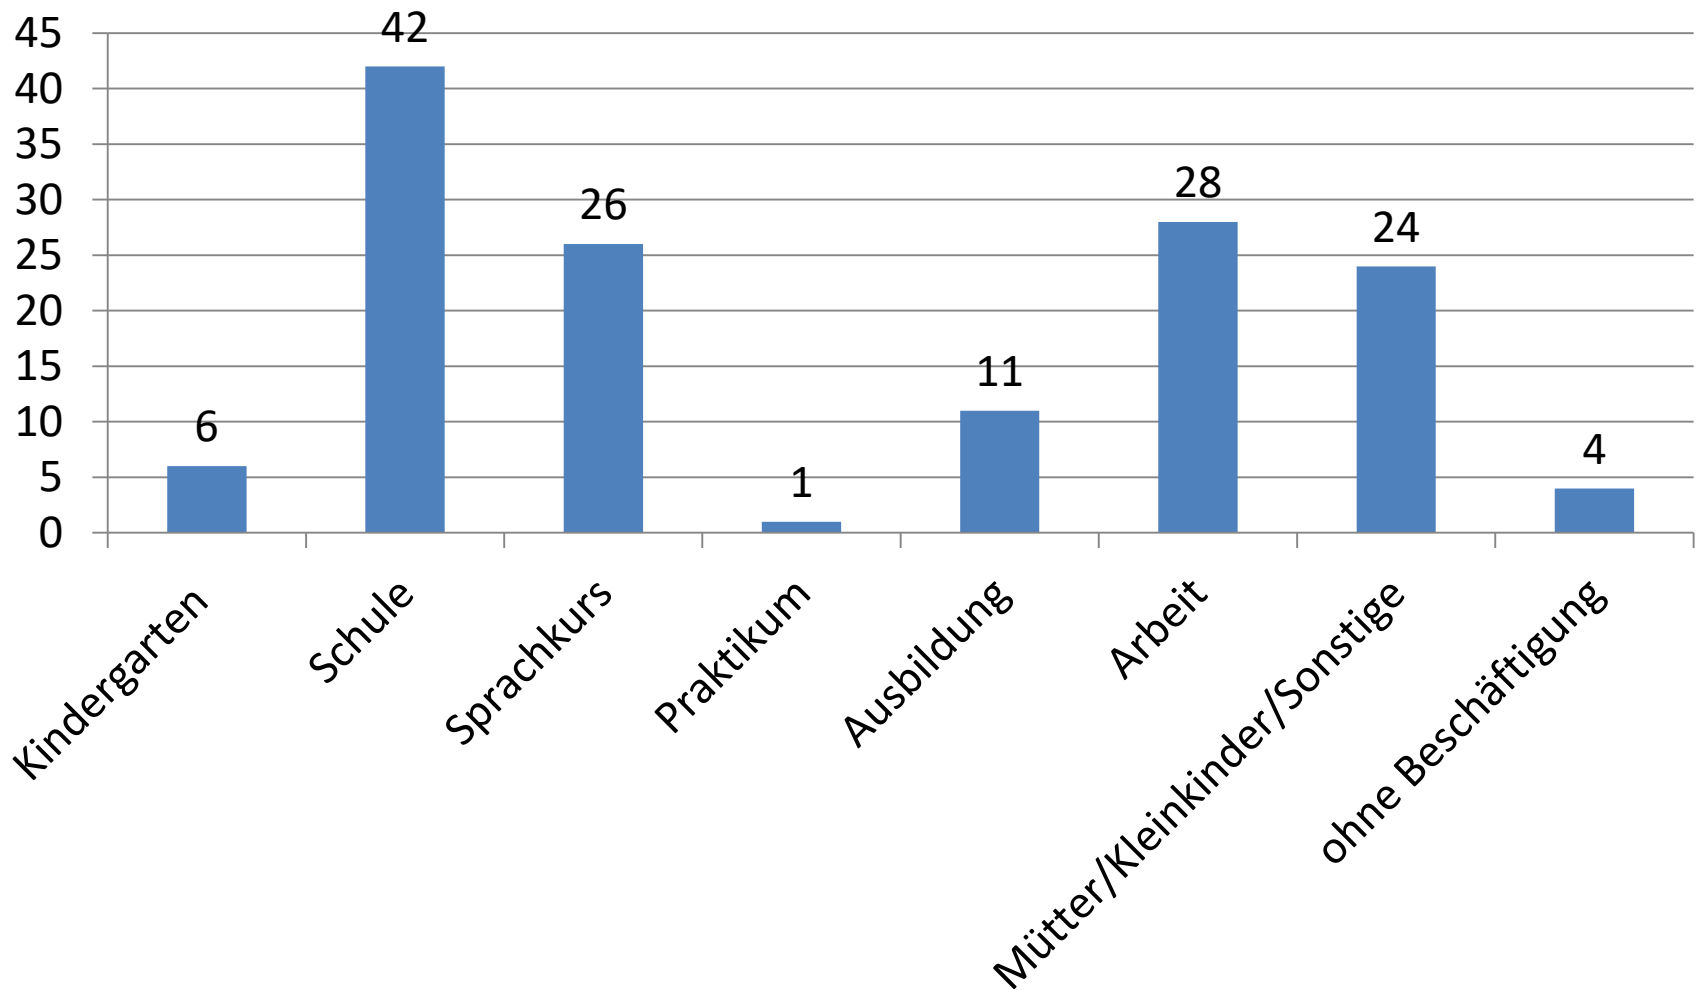

Aufgabenfelder der Ehrenamt

Anschlussunterbringung - Zuteilung

Geflüchtete Personen in Brühl

Unterbringung

Unterbringung Einzelpersonen

Herkunftsländer der Geflüchteten

Ausbildung - Beschäftigung

Projekt Integrationsgarten

Projekt Integrationsgarten

Projekt Integrationsgarten

Projekt Integrationsgarten

August 2019

Projekte & Veranstaltungen

Fortbildung
'Aufenthaltsverfestigung
& Widerruf' vom
Flüchtlingsrat

Workshop 'Stark im
Kulturellen
Miteinander'
Freundeskreis Asyl
Karlsruhe

Ferienprogramm
'Zu Tisch bei uns
Zuhause' am

Workshop 'Umgang
mit Ressentiments,
Vorurteilen &
rechtspopulistischen
Parolen' vom
Flüchtlingsrat

2018-2020

Erstorientierungskurs
für Frauen

Niederschwelliger
Frauenkurs