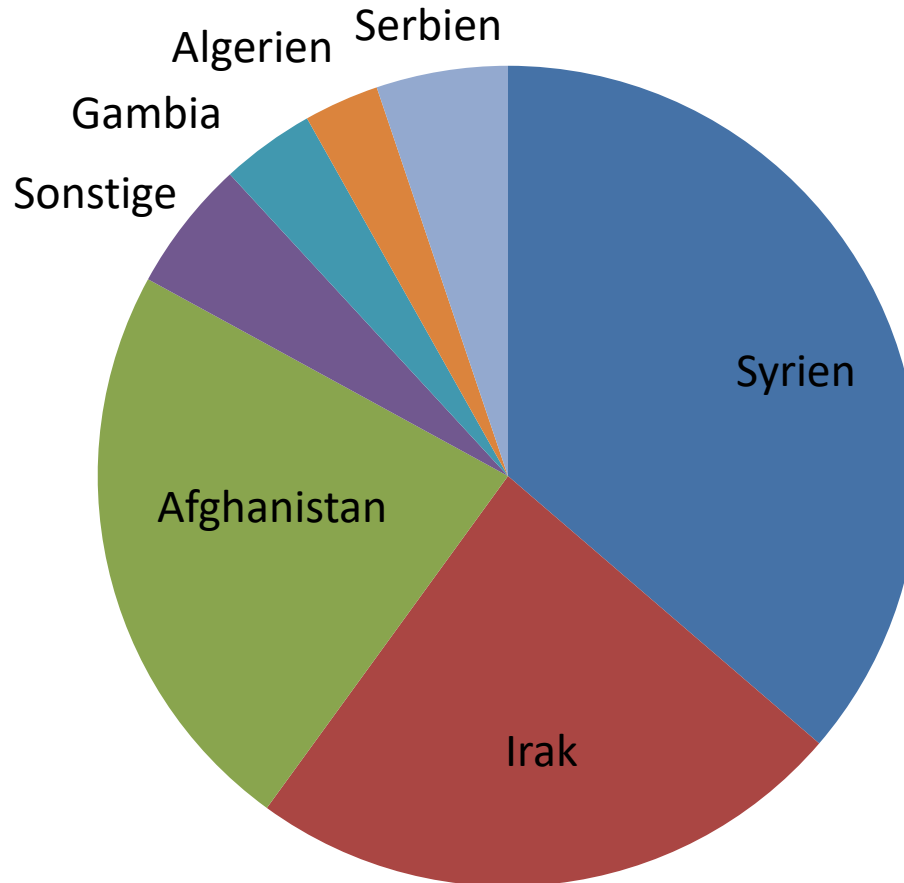

Aufgabenfelder der Ehrenamt

Anschlussunterbringung - Zuteilung

Geflüchtete Personen in Brühl

Unterbringung

Unterbringung Einzelpersonen

Herkunftsländer der Geflüchteten

Ausbildung - Beschäftigung

Projekt Integrationsgarten

Projekt Integrationsgarten

Projekt Integrationsgarten

Projekt Integrationsgarten

August 2019

Projekte & Veranstaltungen

Fortbildung
'Aufenthaltsverfestigung
& Widerruf' vom
Flüchtlingsrat

Workshop 'Stark im
Kulturellen
Miteinander'
Freundeskreis Asyl
Karlsruhe