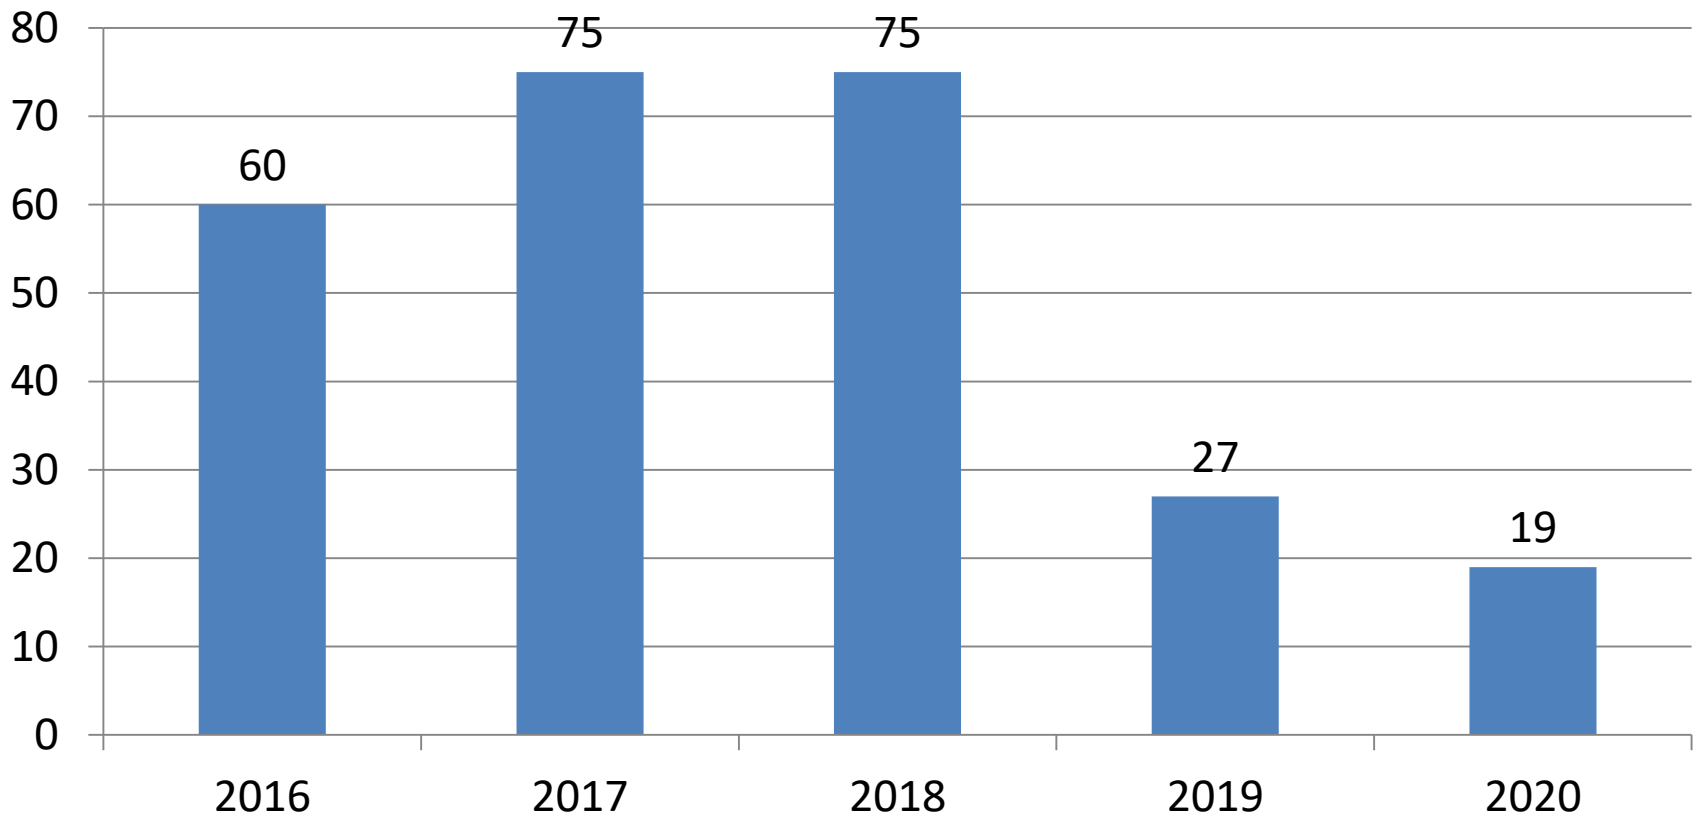

Anschlussunterbringung - Zuteilung