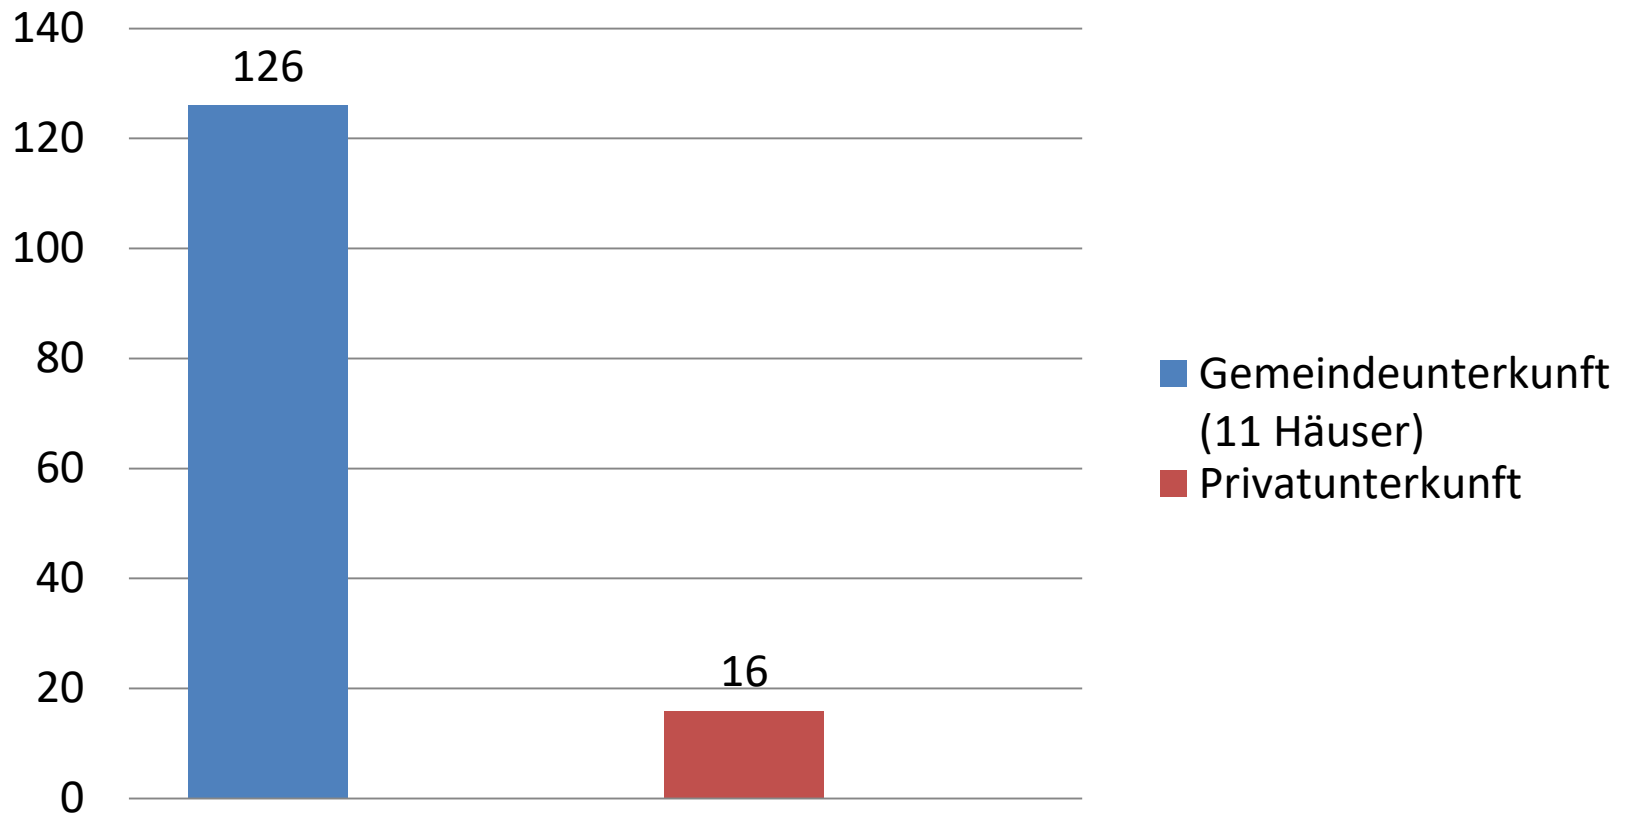

Aufgabenfelder der Ehrenamt

Anschlussunterbringung - Zuteilung

Geflüchtete Personen in Brühl

Unterbringung

Unterbringung Einzelpersonen

Herkunftsländer der Geflüchteten

Ausbildung - Beschäftigung

Projekt Integrationsgarten

Projekt Integrationsgarten

Projekt Integrationsgarten

Projekt Integrationsgarten

August 2019

Projekte & Veranstaltungen

Fortbildung
'Aufenthaltsverfestigung
& Widerruf' vom
Flüchtlingsrat

Workshop 'Stark im
Kulturellen
Miteinander'
Freundeskreis Asyl
Karlsruhe