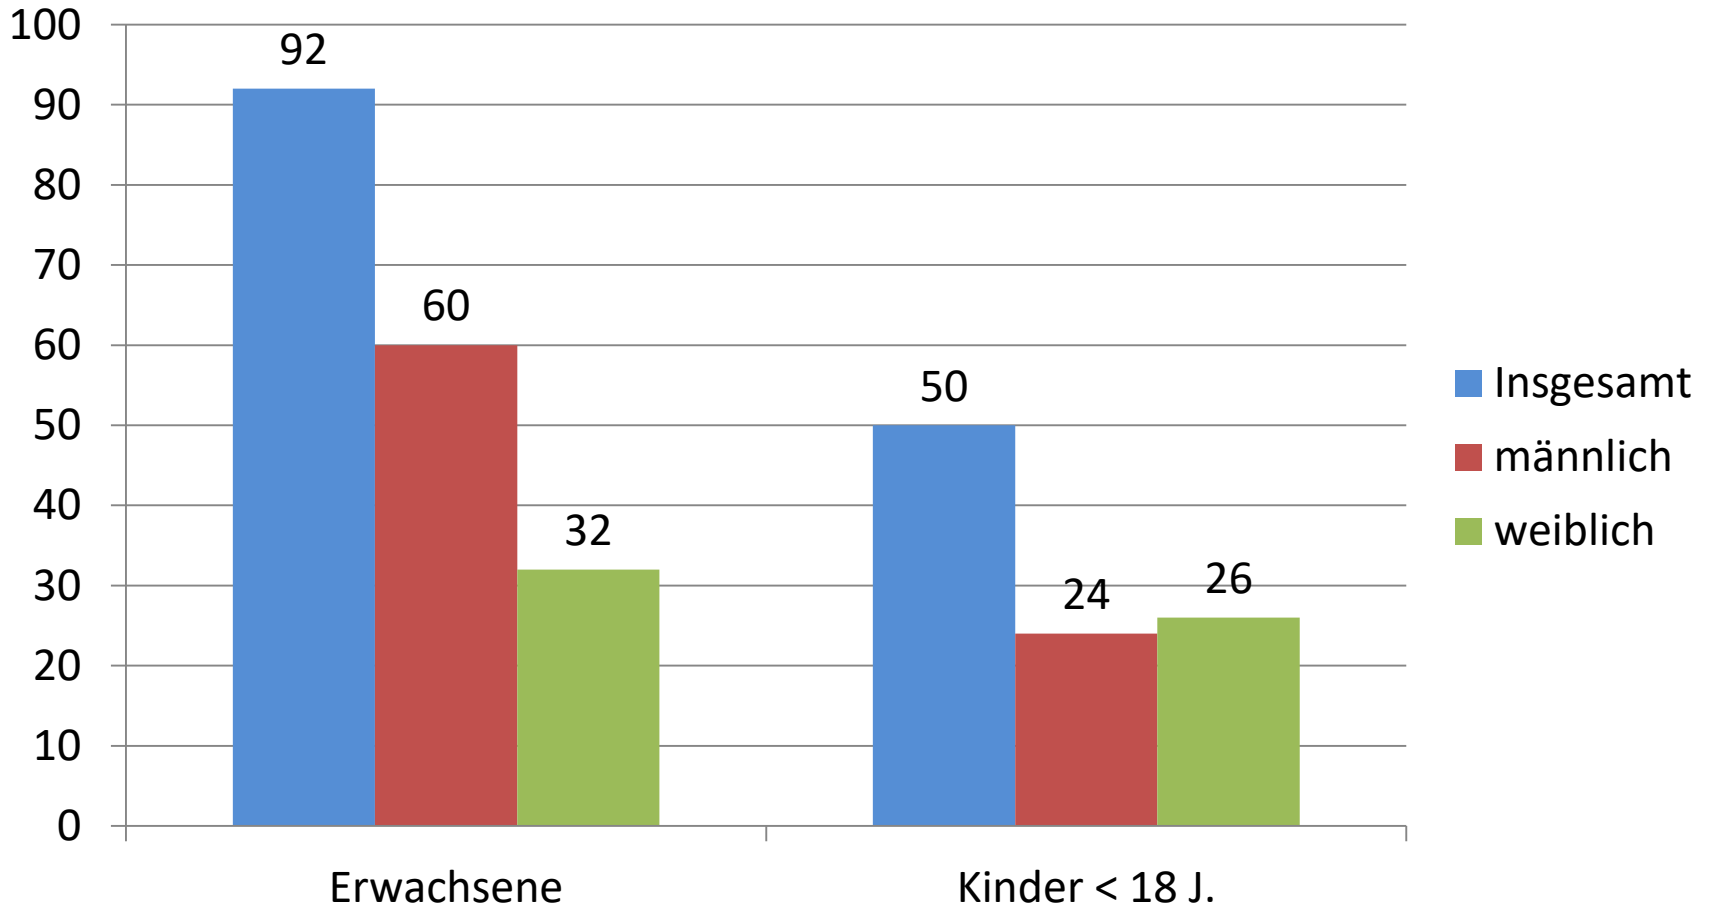

Sachbericht

zur

Integrationsarbeit in der Gemeinde Brühl

Frau Marion Thüning - Integrationsbeauftragte
Frau Marsha Figueroa - Integrationsmanagerin

Gemeinderatssitzung am 17.02.2020

Aufgabenfelder Integrationsarbeit

Aufgabenfelder der Ehrenamt

Anschlussunterbringung - Zuteilung

Geflüchtete Personen in Brühl

Unterbringung

Unterbringung Einzelpersonen

Herkunftsländer der Geflüchteten

Ausbildung - Beschäftigung

Projekt Integrationsgarten