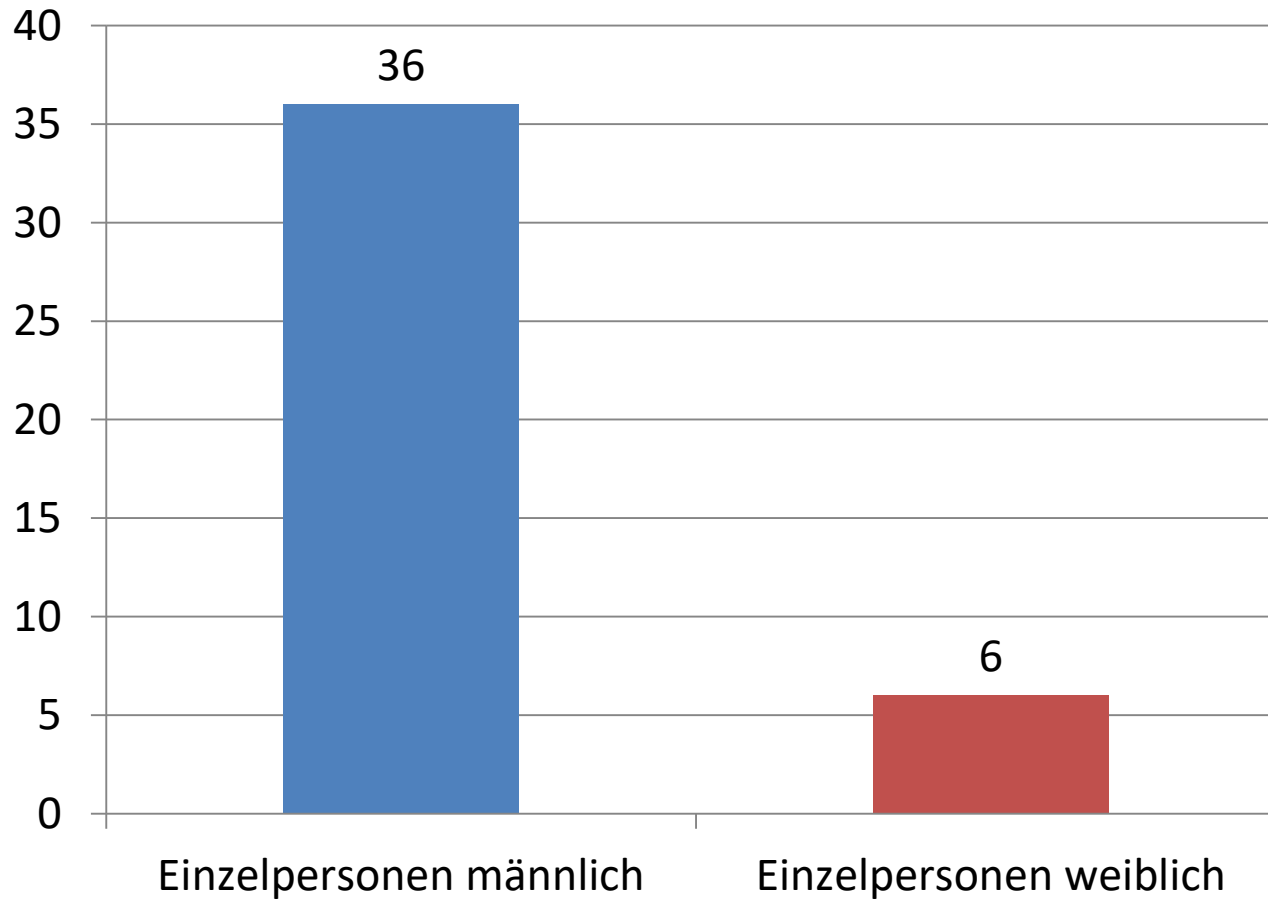

Aufgabenfelder der Ehrenamt

Anschlussunterbringung - Zuteilung

Geflüchtete Personen in Brühl

Unterbringung

Unterbringung Einzelpersonen

Herkunftsländer der Geflüchteten

Ausbildung - Beschäftigung

Projekt Integrationsgarten

Projekt Integrationsgarten

Projekt Integrationsgarten

Projekt Integrationsgarten

August 2019

Projekte & Veranstaltungen

Fortbildung
'Aufenthaltsverfestigung
& Widerruf' vom
Flüchtlingsrat

Workshop 'Stark im
Kulturellen
Miteinander'
Freundeskreis Asyl
Karlsruhe