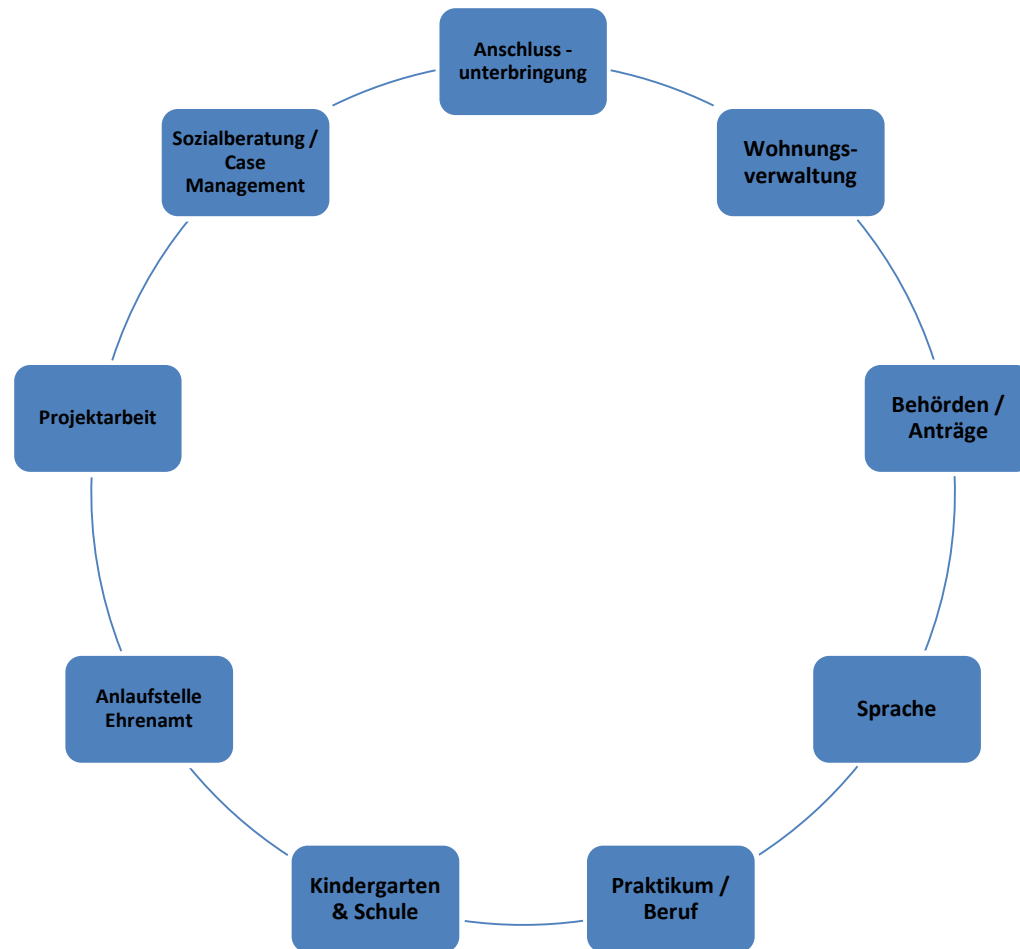

Sachbericht

zur

Integrationsarbeit in der Gemeinde Brühl

Frau Marion Thüning - Integrationsbeauftragte
Frau Marsha Figueroa - Integrationsmanagerin

Gemeinderatssitzung am 17.02.2020

Aufgabenfelder Integrationsarbeit

Aufgabenfelder der Ehrenamt

Anschlussunterbringung - Zuteilung

Geflüchtete Personen in Brühl

Unterbringung

Unterbringung Einzelpersonen

Herkunftsländer der Geflüchteten

Ausbildung - Beschäftigung

Projekt Integrationsgarten

Projekt Integrationsgarten

Projekt Integrationsgarten

Projekt Integrationsgarten

August 2019

Projekte & Veranstaltungen

Fortbildung
'Aufenthaltsverfestigung
& Widerruf' vom
Flüchtlingsrat

Workshop 'Stark im
Kulturellen
Miteinander'
Freundeskreis Asyl
Karlsruhe

Ferienprogramm
'Zu Tisch bei uns
Zuhause' am

Workshop 'Umgang
mit Ressentiments,
Vorurteilen &
rechtspopulistischen
Parolen' vom
Flüchtlingsrat

2018-2020

Erstorientierungskurs
für Frauen

Niederschwelliger
Frauenkurs