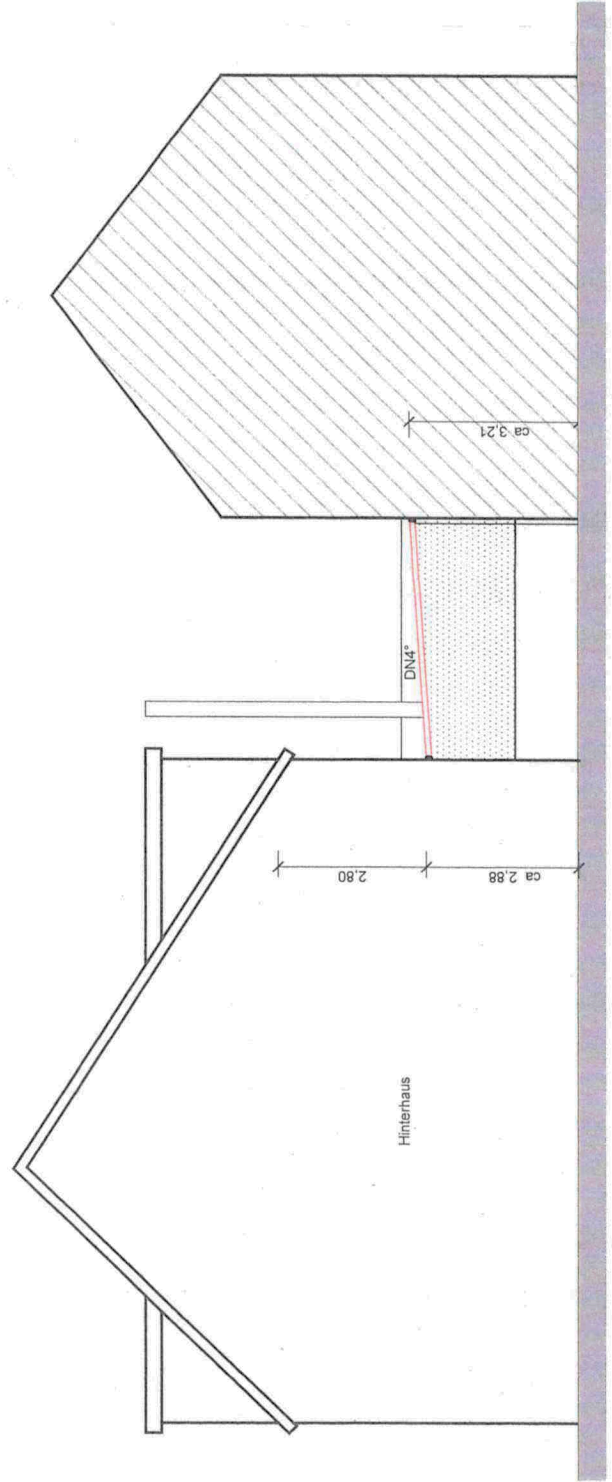

23.6.20

Ansicht Ost

Ansicht West

*Christine Weinand*  
 ARCHITECT

**ÜBERDACHUNG INNENHOF**

BAUWERKHEIM	Überdachung Innenhof Hofstraße 12 68782 Brühl
PROJEKTJAHRE	2002
BAUVERORDNUNG	DIN A3
ZEICHNUNGSDATUM	14.05.2020
ZEICHNER	CW
PLANIERER	3-A1
MISSTAB	1:100