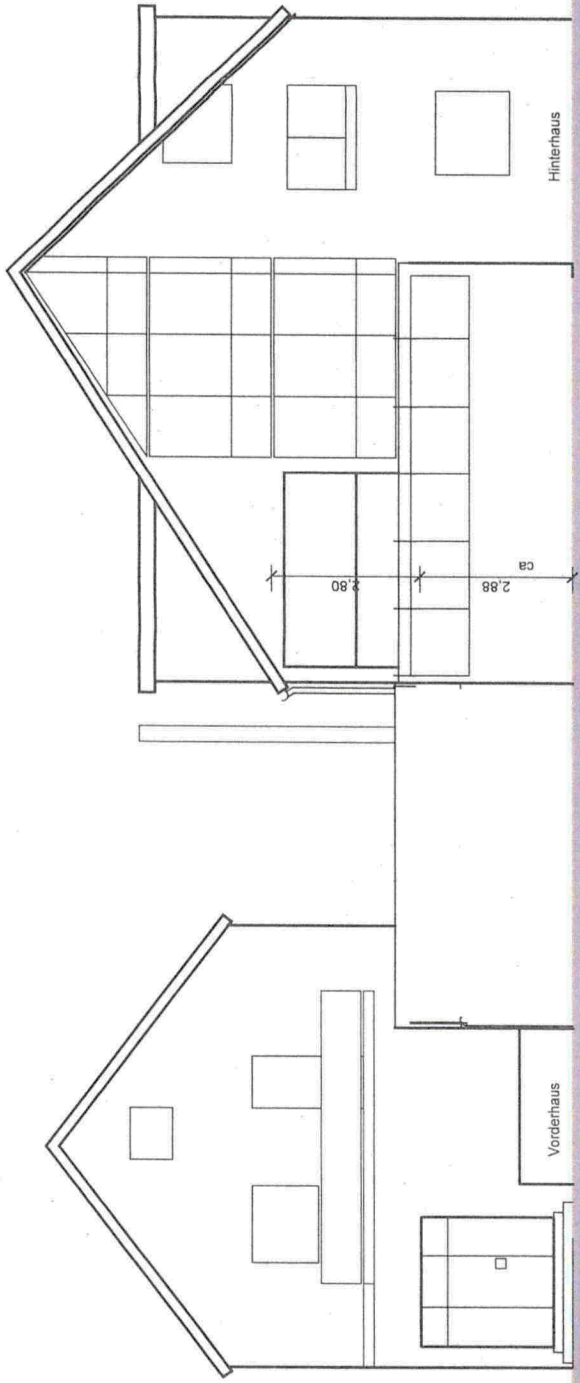

23.6.20

Ansicht Ost

Ansicht West

*Christine Weinand*  
 ARCHITECT

**ÜBERDACHUNG INNENHOF**

BAUWERKHEIM	Überdachung Innenhof Hofstraße 12 68782 Brühl
PROJEKTJAHRE	2002
BAUVERORDNUNG	DIN A3
ZEICHNUNGSDATUM	14.05.2020
ZEICHNER	CW
PLANIERER	3-A1
MISSTAB	1:100