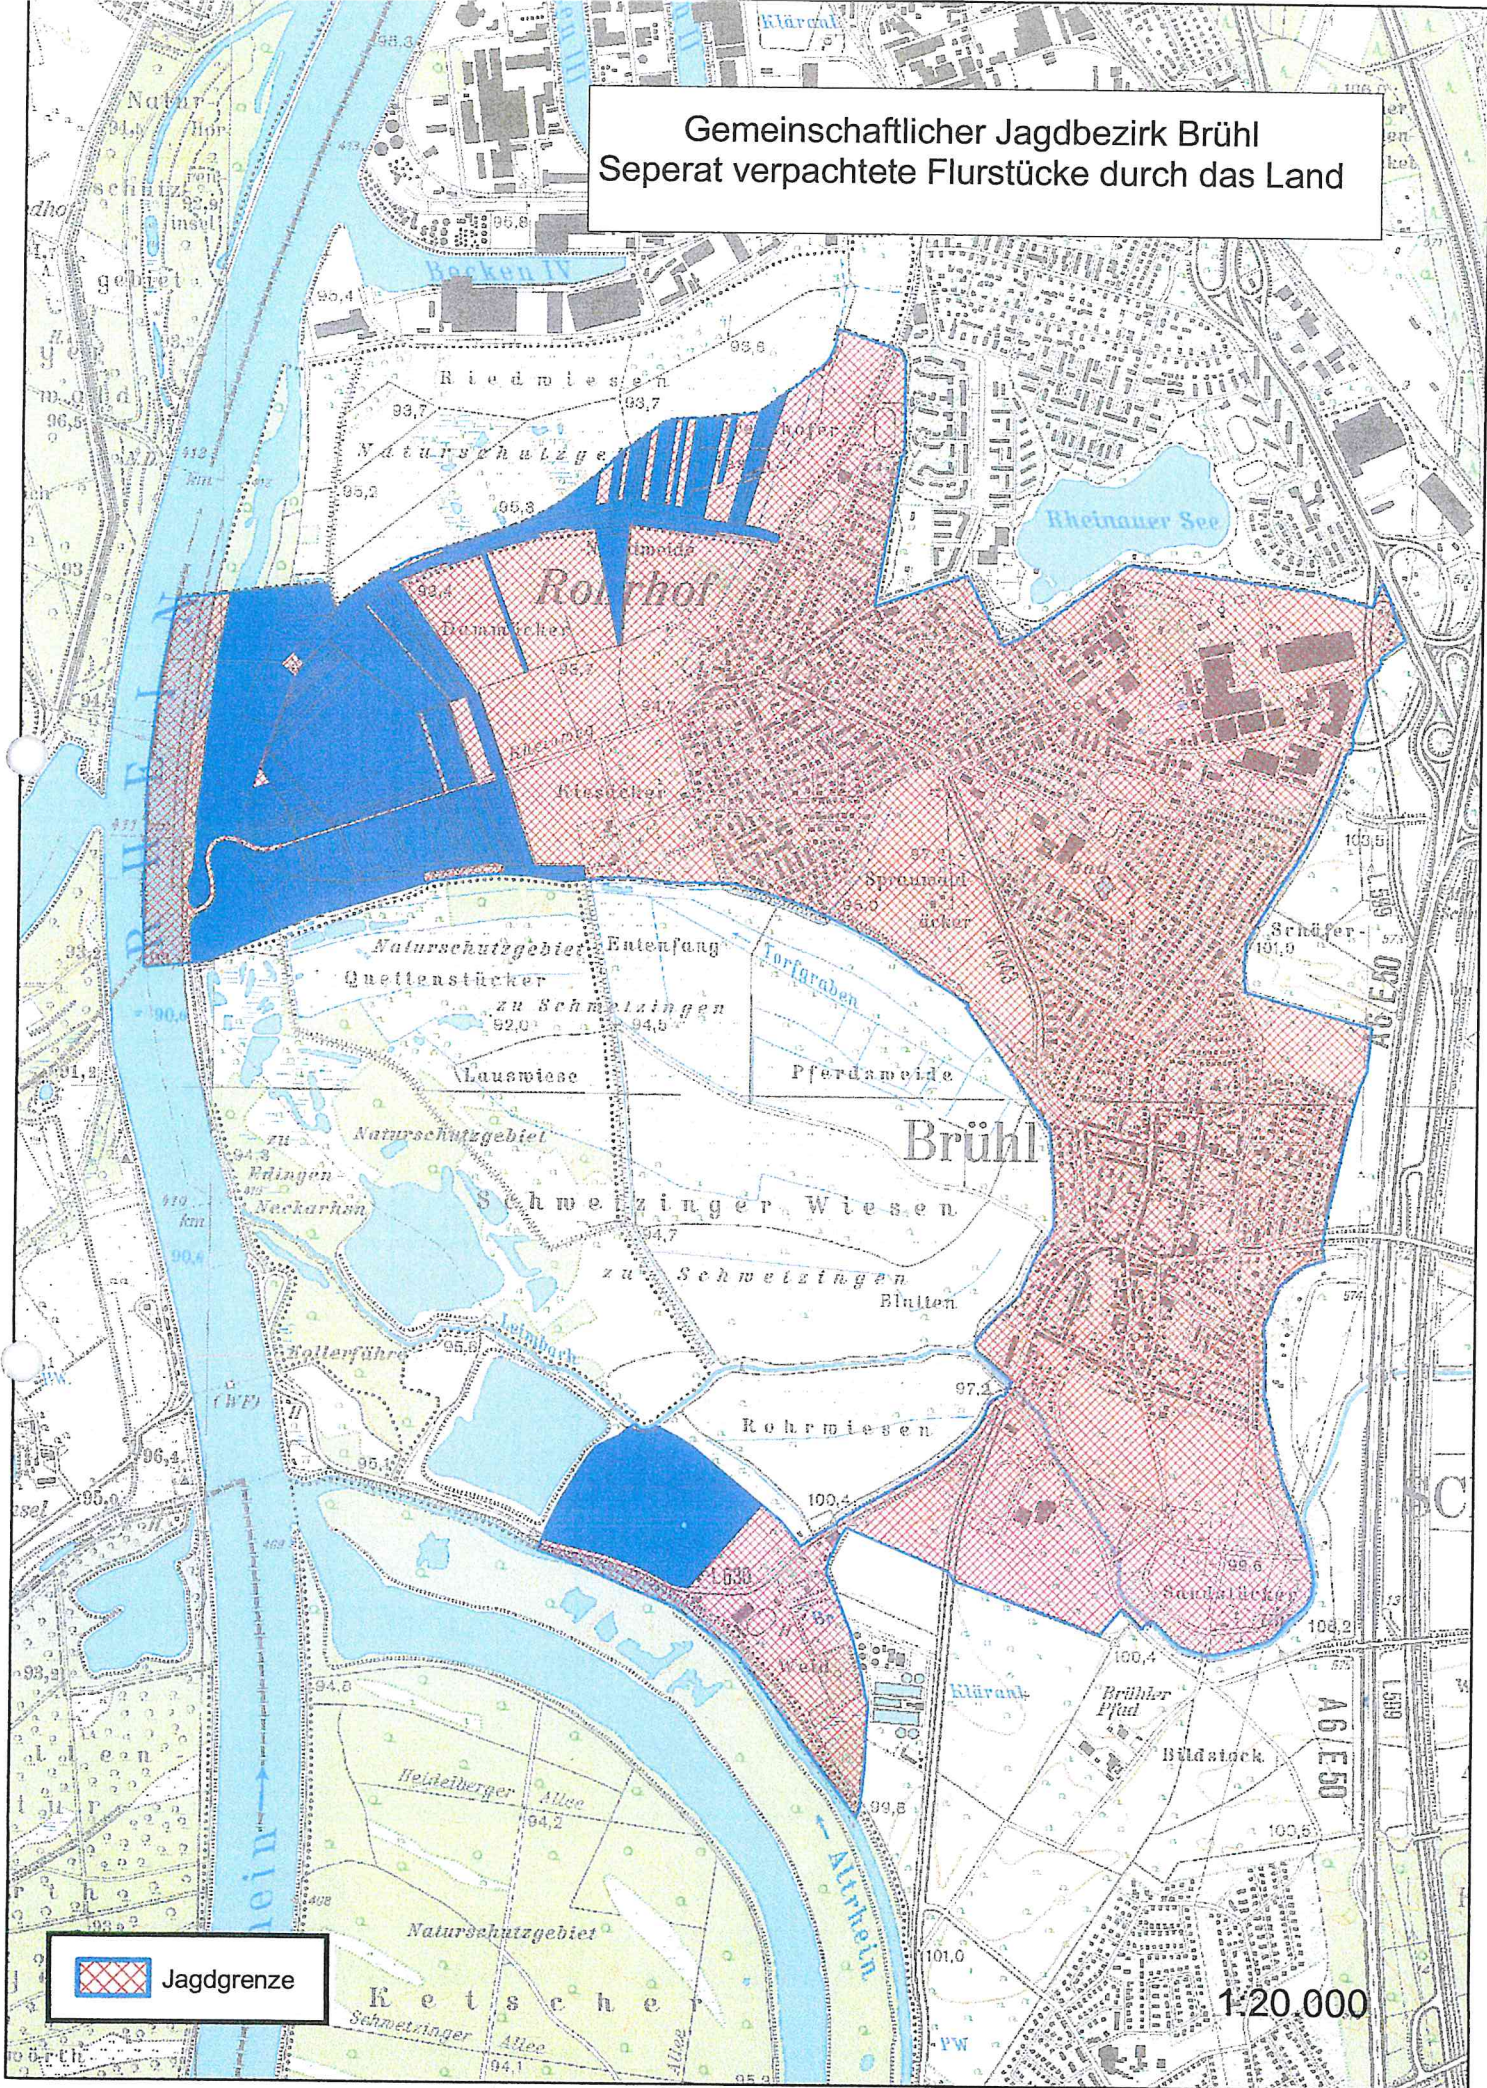

Gemeinschaftlicher Jagdbezirk Brühl  
Verpachtete Flächen durch die Jagdgenossenschaft Brühl

Gemeinschaftlicher Jagdbezirk Brühl  
Seperat verpachtete Flurstücke durch das Land

Jagdgrenze

1:20.000