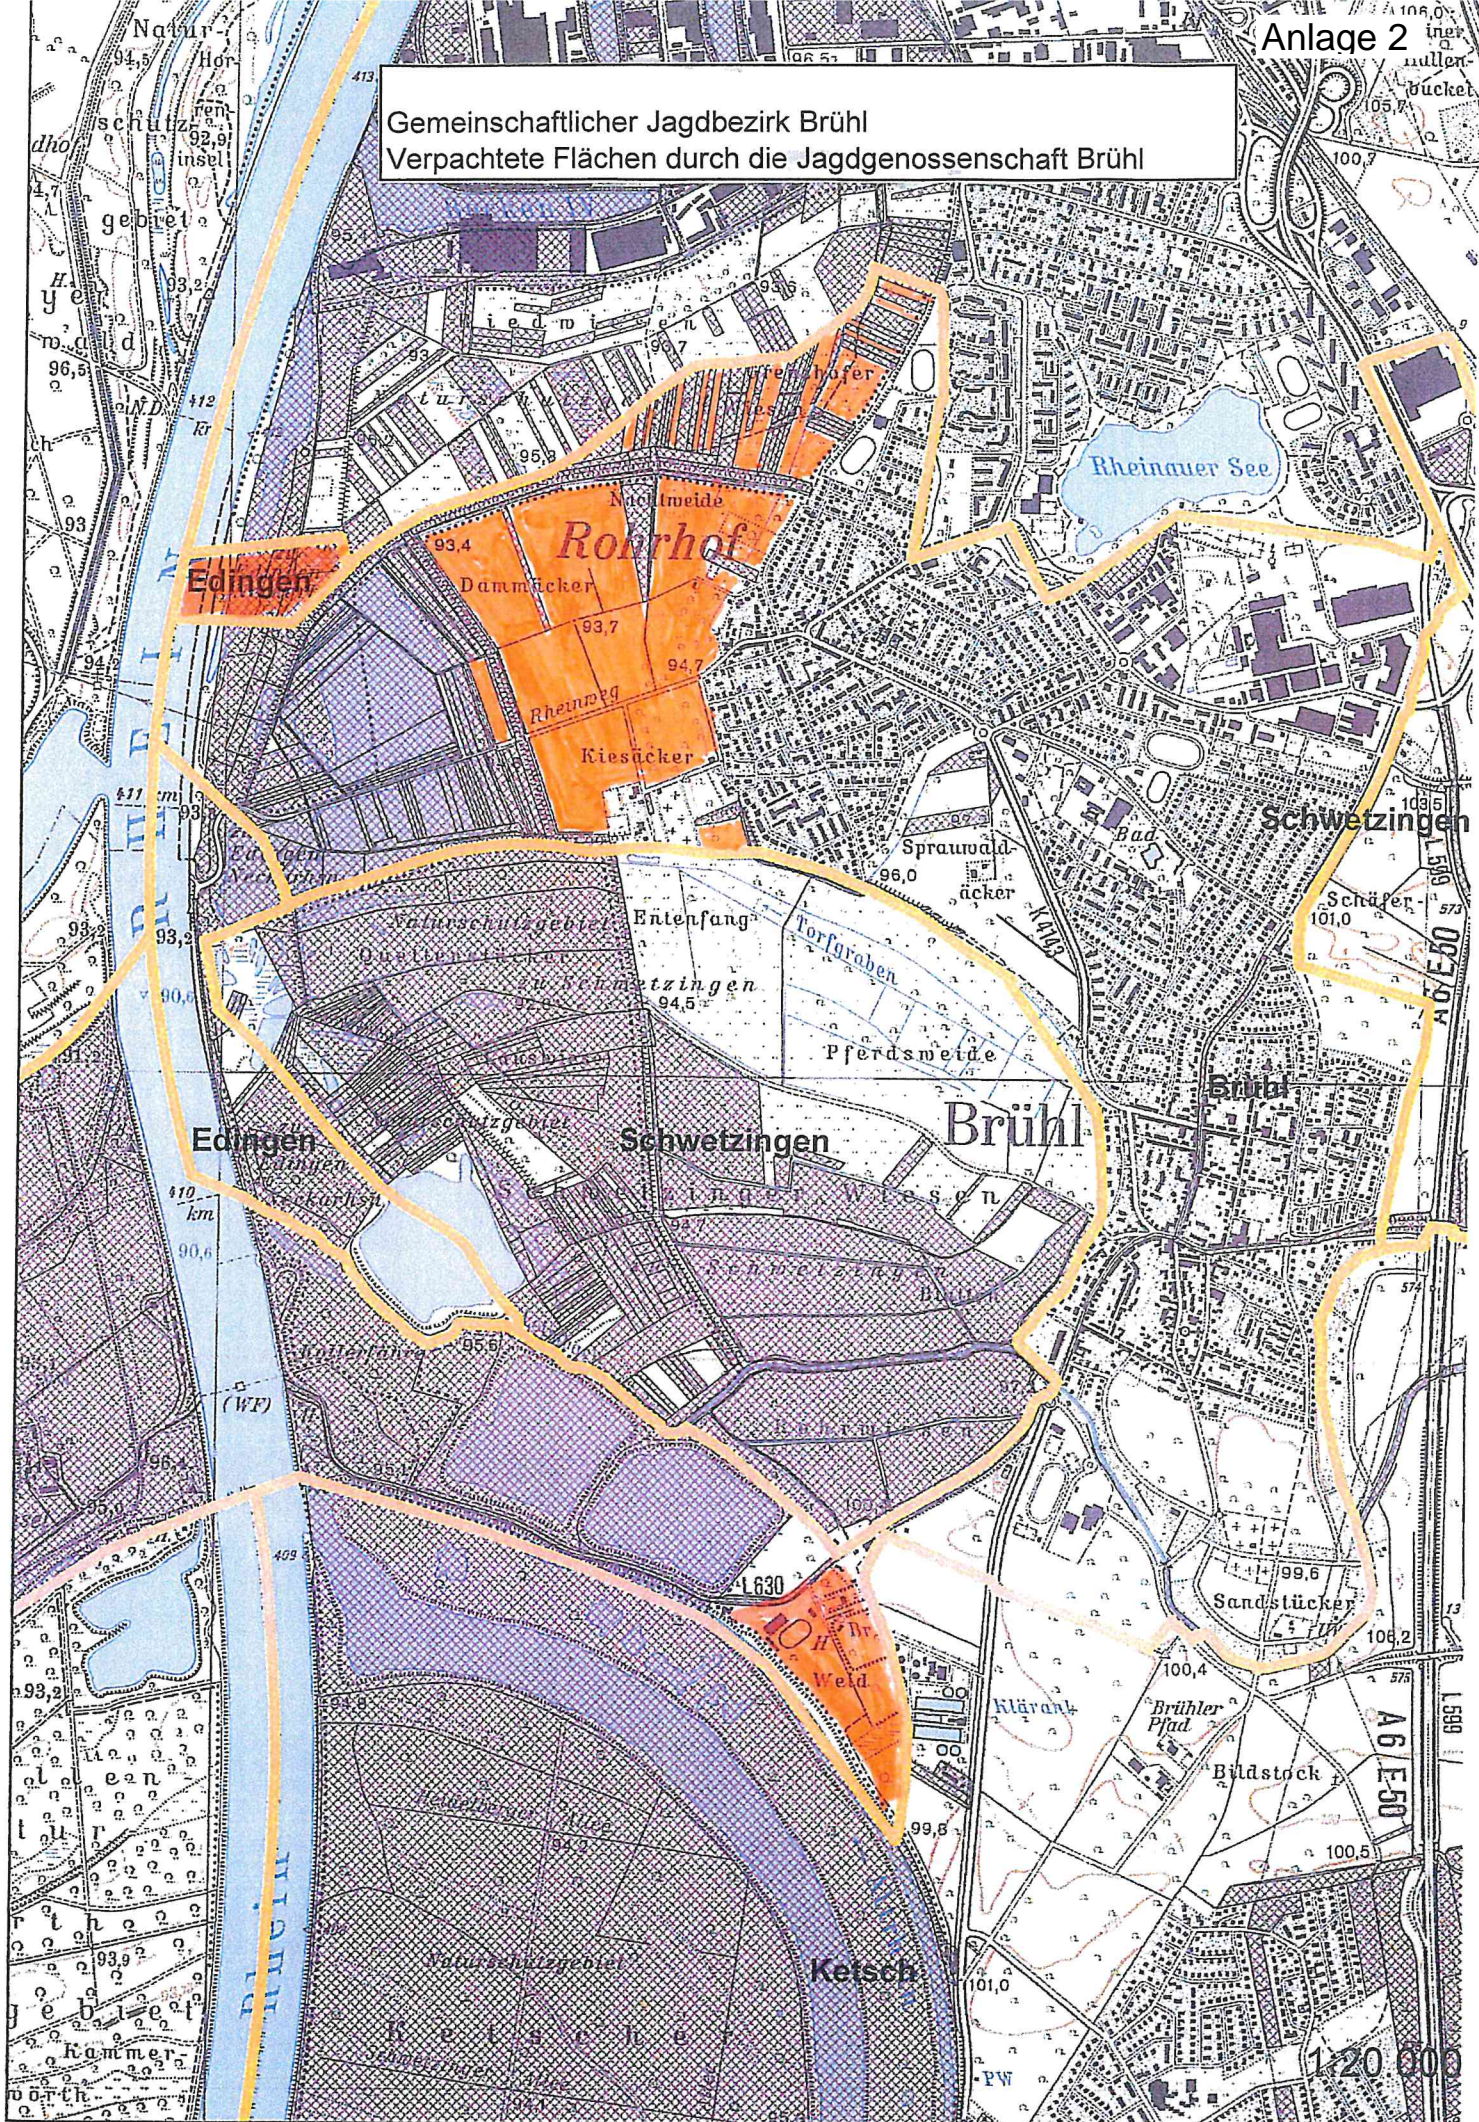

Gemeinschaftlicher Jagdbezirk Brühl  
Verpachtete Flächen durch die Jagdgenossenschaft Brühl

Gemeinschaftlicher Jagdbezirk Brühl  
Seperat verpachtete Flurstücke durch das Land

Jagdgrenze

1:20.000