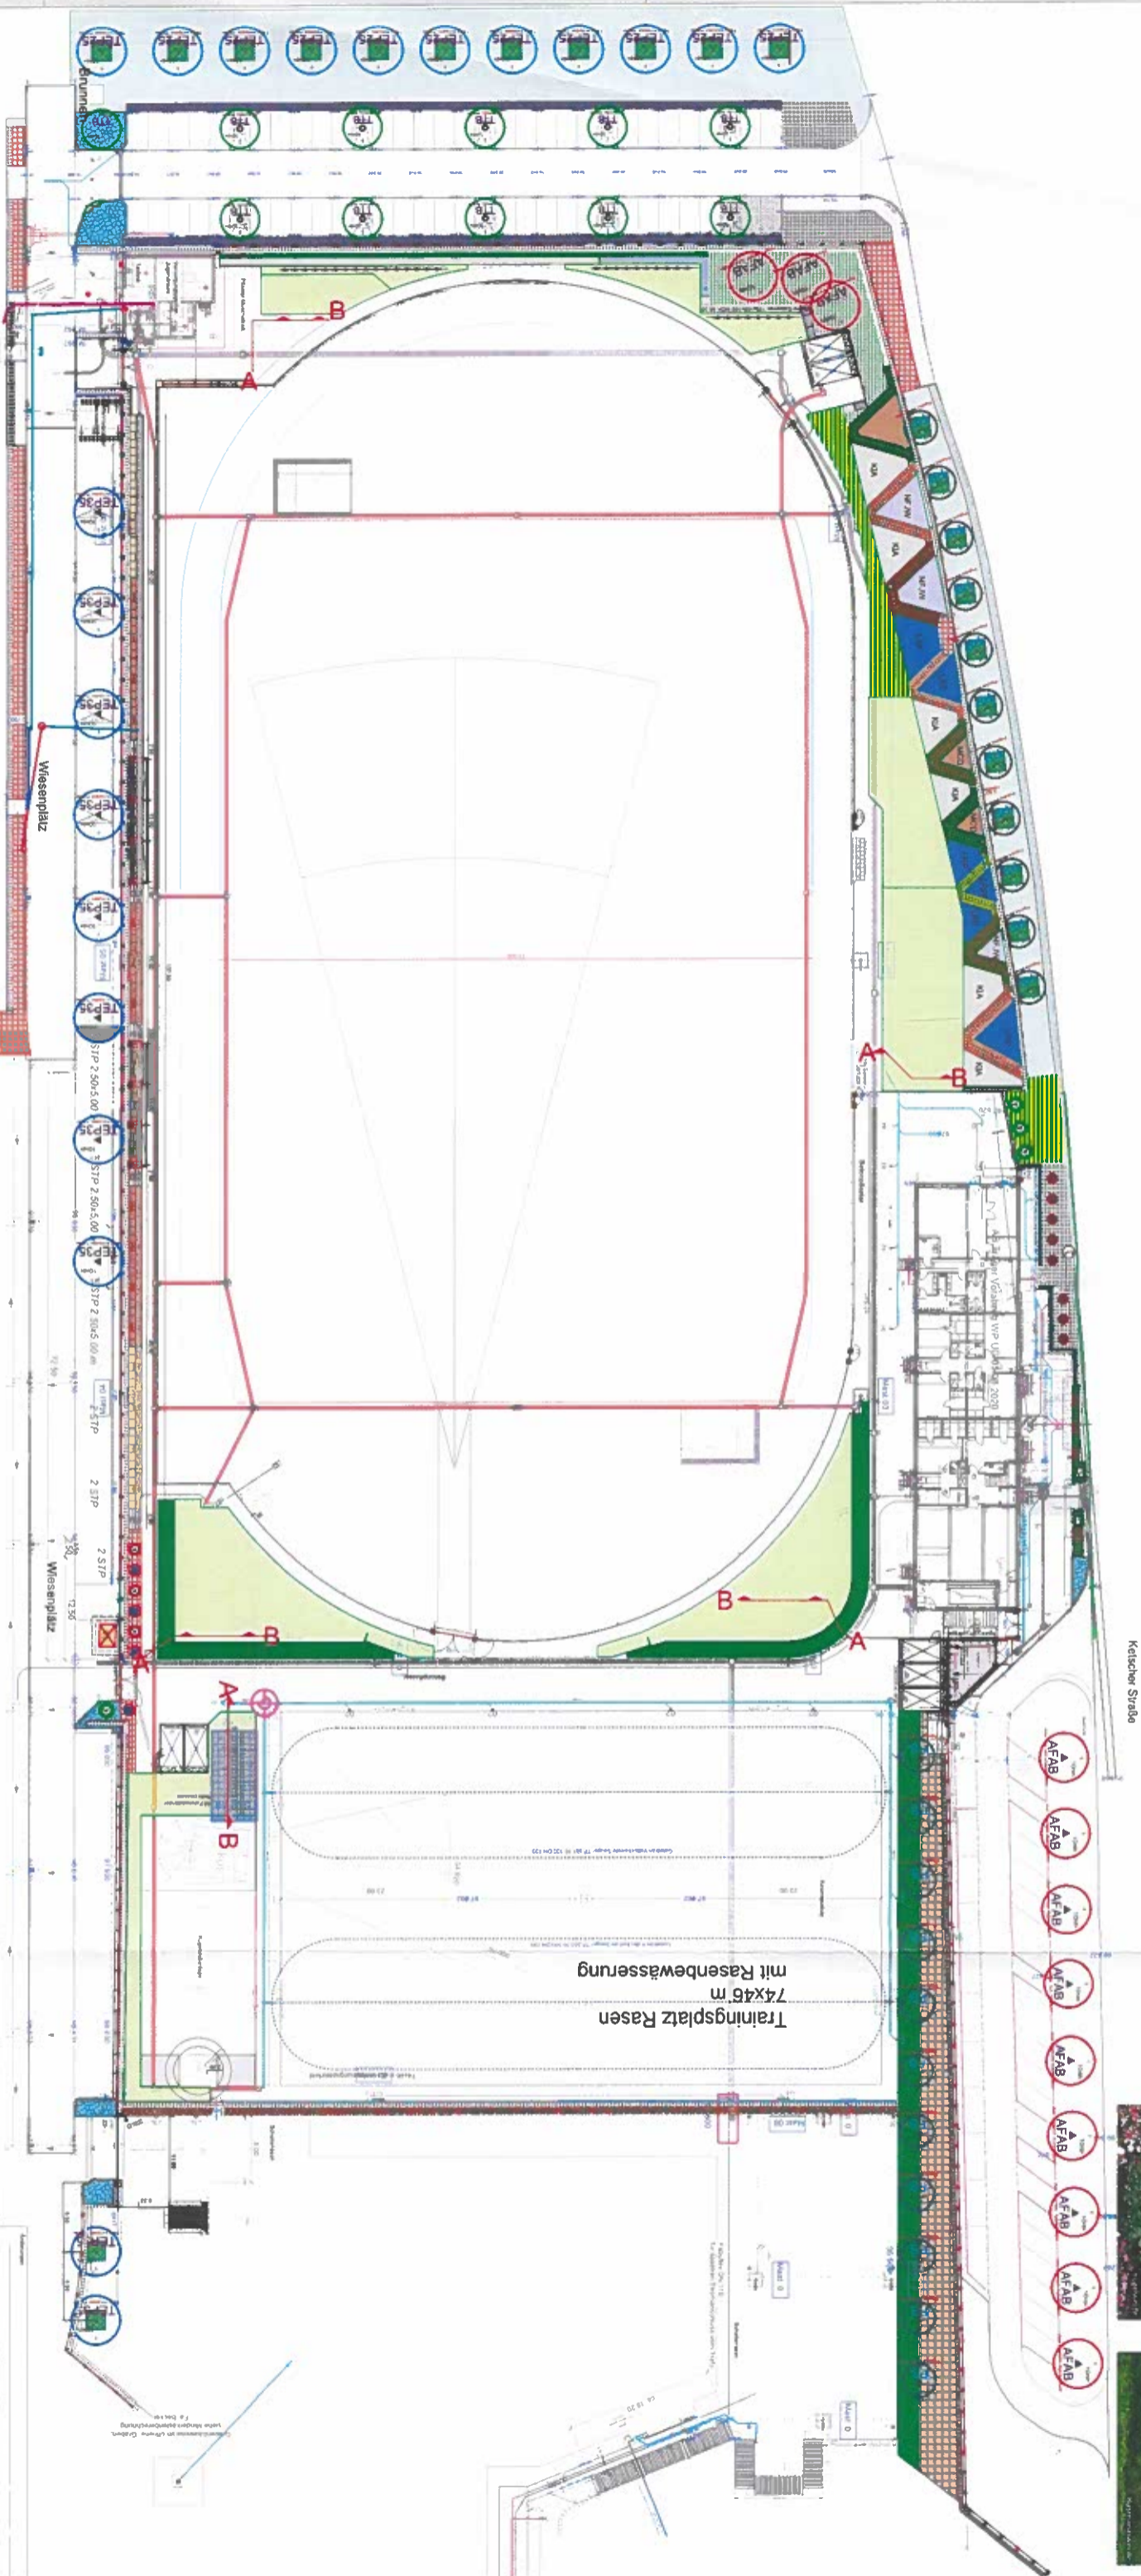

VE08 Pflanzenlieferung Stand 16.01.2023

Keisler Straße

Blütenzauber exotisch

1:250

Planunterlagen VE08 Baueingabe Leitung über AG Stand 16.01.2023
 01 Bäume, 02 Hecken / Ballfangzaun TV, 03 Solitärsträucher, 04 Hecken, 05 Bepflanzung, 06 Stauden / Gräser

01 Bäume

Code	Bezeichnung	Maße	Standort
01.110	1x Ficus religiosa (Bogenbaum)	1,50 x 1,50	01.110
01.140	1x Ficus religiosa (Bogenbaum)	1,50 x 1,50	01.140
01.146	1x Ficus religiosa (Bogenbaum)	1,50 x 1,50	01.146
01.148	1x Ficus religiosa (Bogenbaum)	1,50 x 1,50	01.148
01.149	1x Ficus religiosa (Bogenbaum)	1,50 x 1,50	01.149
01.150	1x Ficus religiosa (Bogenbaum)	1,50 x 1,50	01.150

02 Hecken

Code	Bezeichnung	Maße	Standort
02.110	1x Hecke (Buche)	1,50 x 1,50	02.110
02.112	1x Hecke (Buche)	1,50 x 1,50	02.112

03 Solitärsträucher

Code	Bezeichnung	Maße	Standort
03.110	1x Solitärsträucher	1,50 x 1,50	03.110
03.120	1x Solitärsträucher	1,50 x 1,50	03.120
03.130	1x Solitärsträucher	1,50 x 1,50	03.130
03.140	1x Solitärsträucher	1,50 x 1,50	03.140
03.150	1x Solitärsträucher	1,50 x 1,50	03.150

04 Hecken

Code	Bezeichnung	Maße	Standort
04.110	1x Hecke	1,50 x 1,50	04.110
04.120	1x Hecke	1,50 x 1,50	04.120

05 Bepflanzung

Code	Bezeichnung	Maße	Standort
05.110	1x Bepflanzung	1,50 x 1,50	05.110
05.120	1x Bepflanzung	1,50 x 1,50	05.120