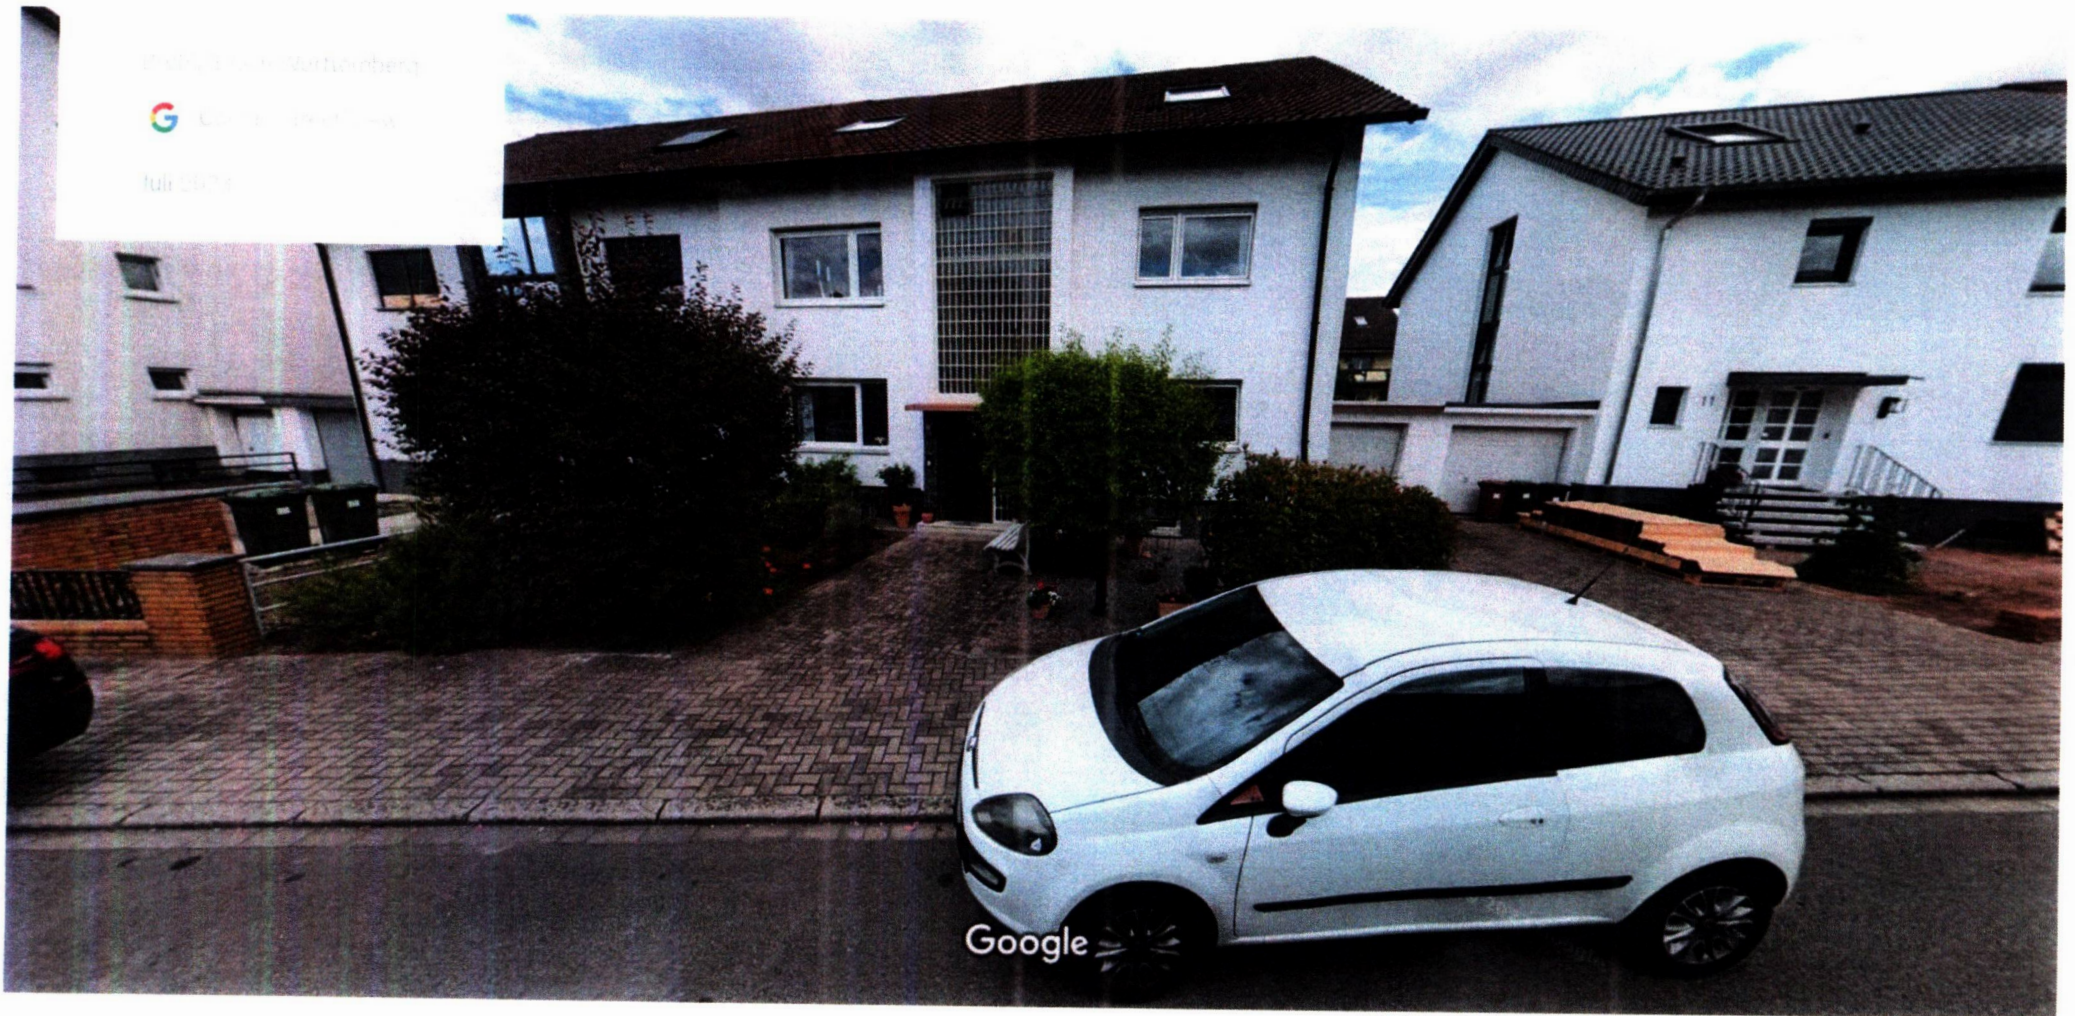

Google Maps 9 Schwarzwaldstraße

Google Maps
Liniensuche
Juli 2024

Aufgenommen: Juli 2023 © 2024 Google