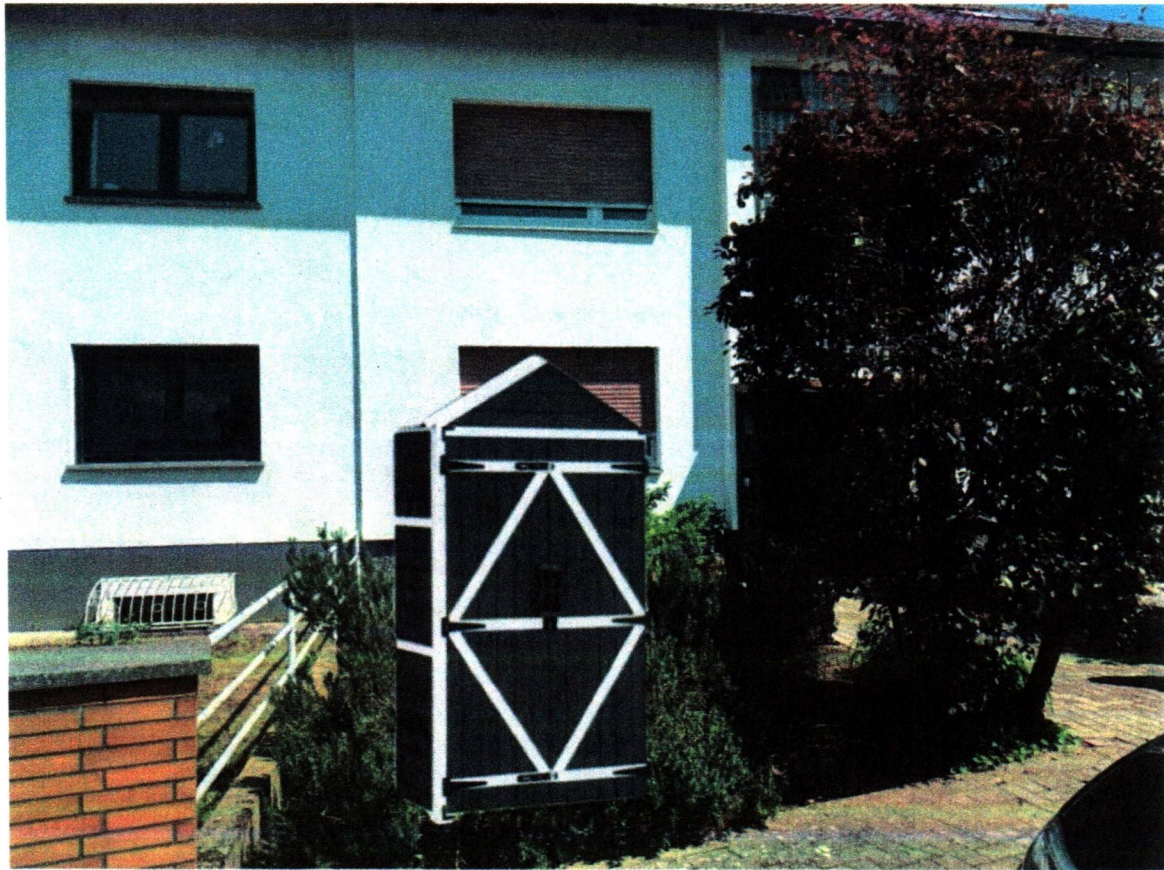

0,48m

1,00m

0,90m

1,00m

6

-2

-15,10-

Selbstbedienungshäusschen (Maße)

Standort – Schwarzwaldstraße 9, 68782 Brühl

Auch Nachbargemeinden, wie zum Beispiel Walldorf und Rauenberg haben bereits solche Selbstbedienungshäuschen:

Walldorf

01.05.2024, Kultur & Freizeit

Geschenke aus dem Selbstbedienungshäuschen