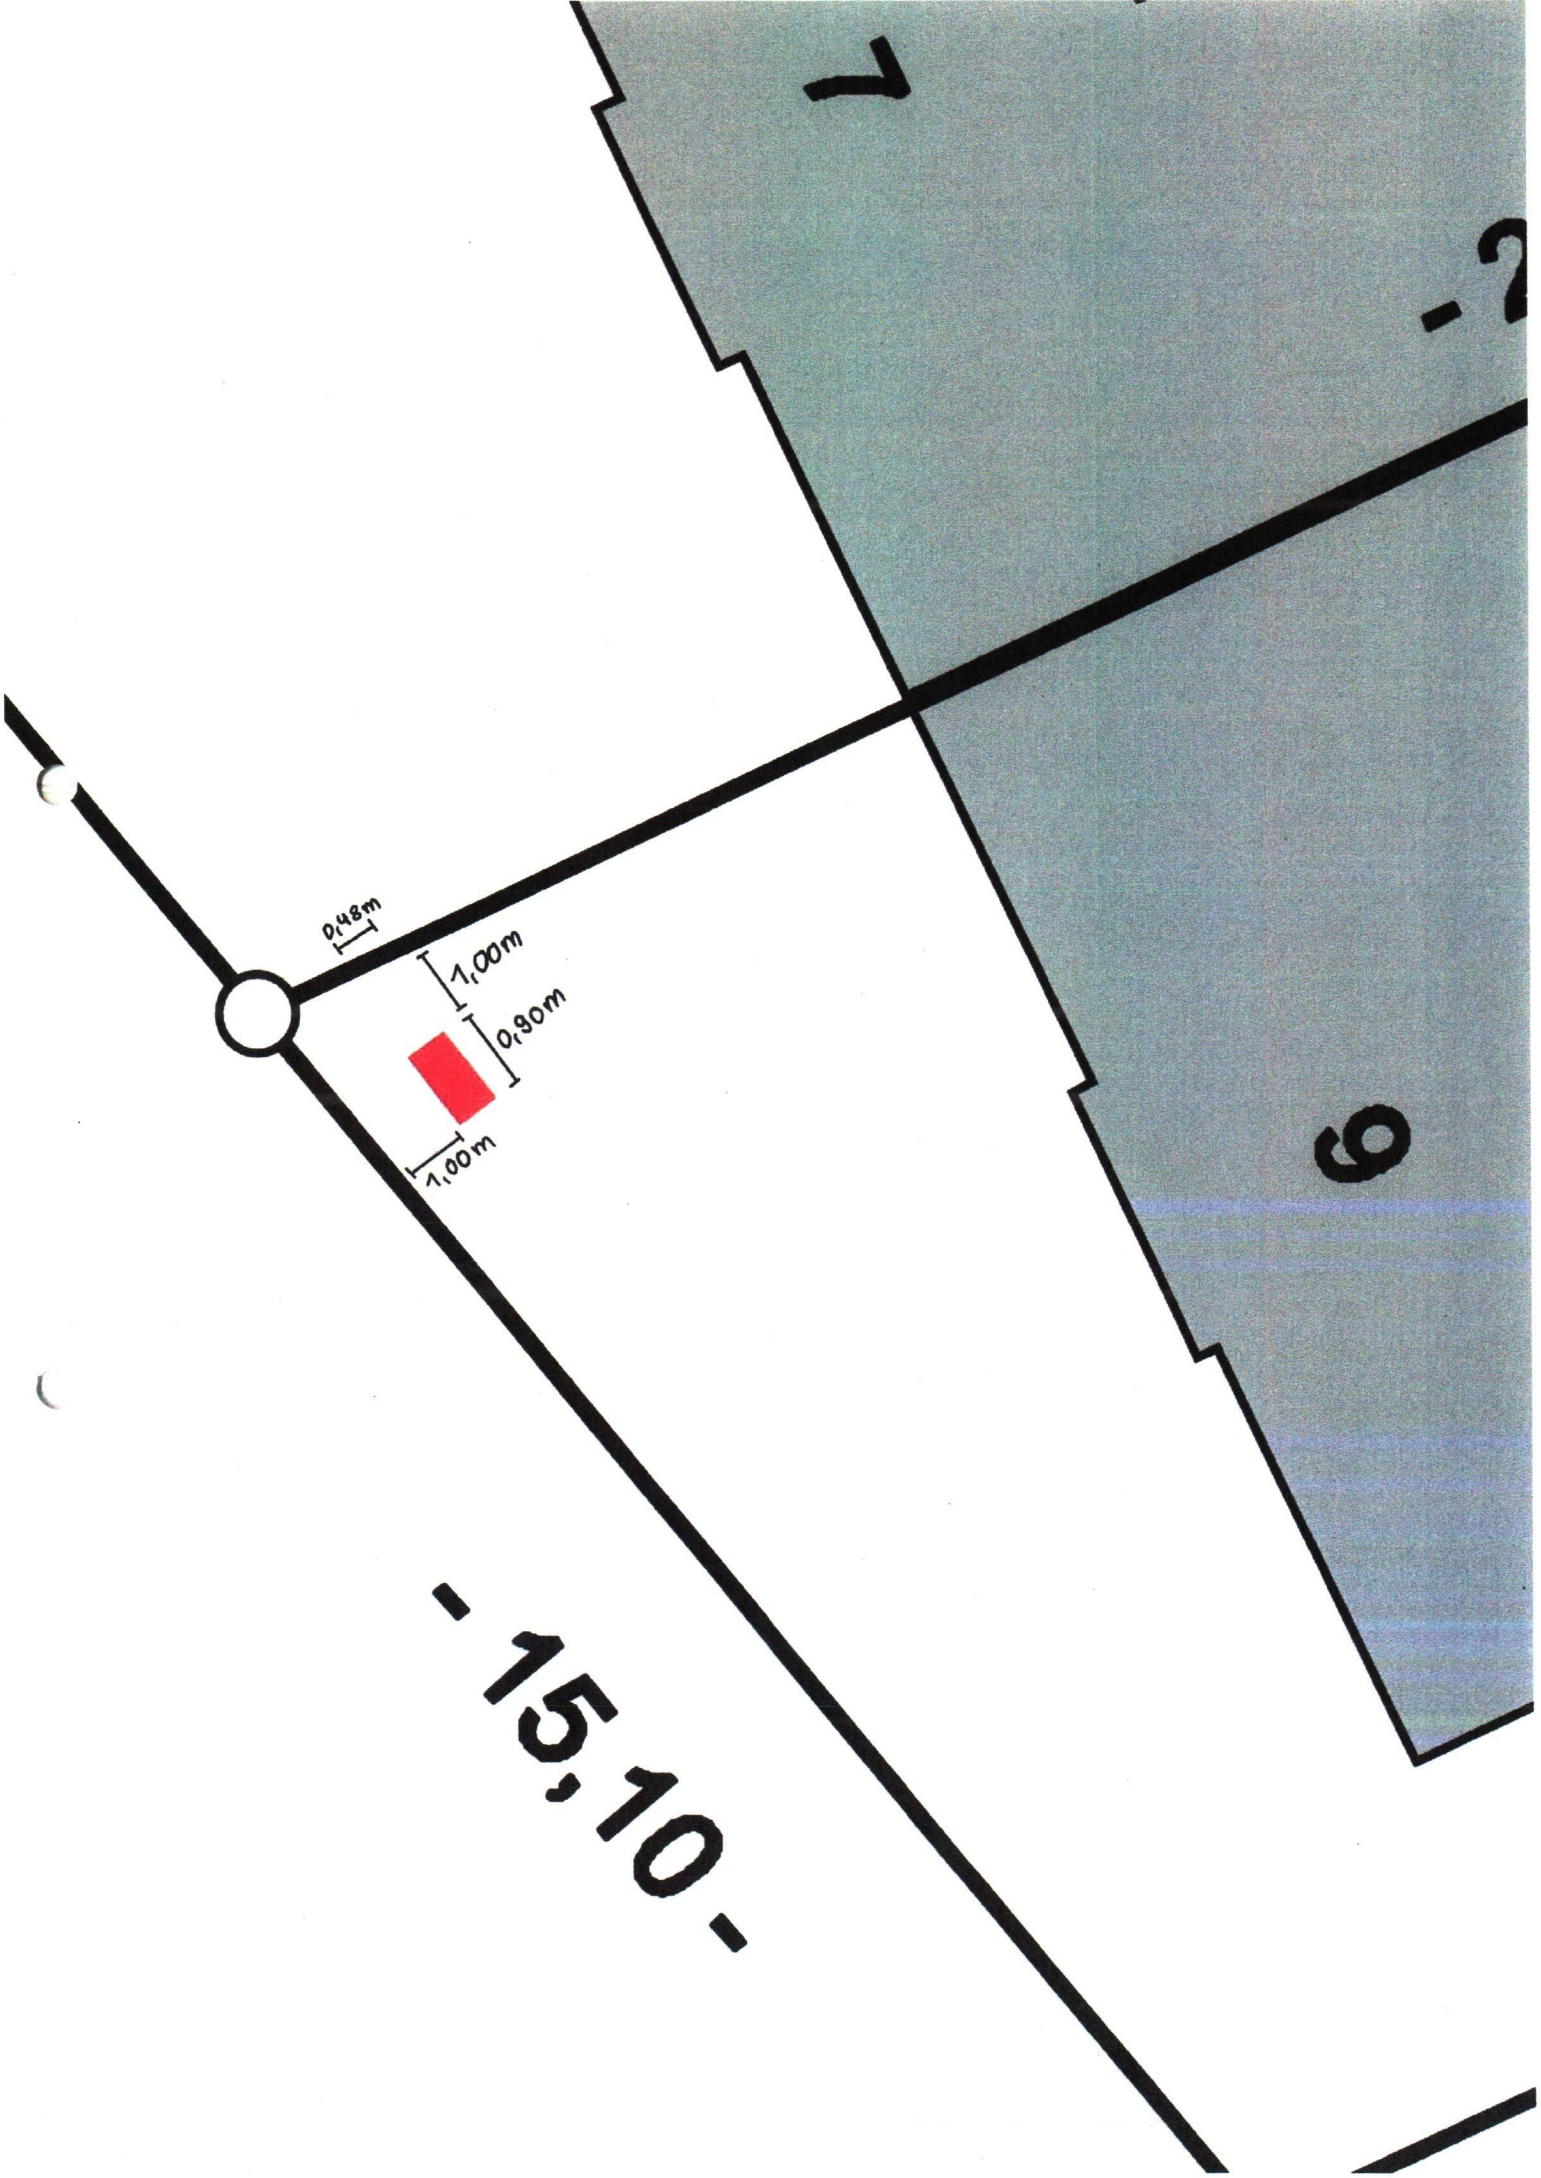

Vermessungsverwaltung Baden-Württemberg

Landratsamt Rhein-Neckar-Kreis
Vermessungsbehörde

Muthstraße 4
74889 Sinsheim

Auszug aus dem Liegenschaftskataster

Liegenschaftskarte 1 : 500

Erstellt am 18.04.2024

Flurstück: 2911
Flur: -/-
Gemarkung: Brühl

Gemeinde: Brühl
Kreis: Rhein-Neckar-Kreis
Regierungsbezirk: Karlsruhe

5473041.15

Maßstab 1:500 0 5 10 15 Meter

Die Basisinformationen und Basisdaten des Liegenschaftskatasters unterliegen dem Verwendungsvorbehalt nach § 2 Abs. 3 und 4 des Vermessungsgesetzes vom 1. Juli 2004 (GBl. S. 489, 500) in der derzeit gültigen Fassung. Sie dürfen vom Empfänger nur für den Zweck verwendet werden, zu dem sie übermittelt worden sind. Eine Verwendung für andere Zwecke ist nur zulässig, wenn die Vermessungsbehörde eingewilligt hat.

0,48m

1,00m

0,90m

1,00m

6

-2

-15,10-

Selbstbedienungshäusschen (Maße)

ÖFFNUNGSZEITEN
TÄGLICH (AUCH FEIERTAGS)
9-21 UHR

Google Maps 9 Schwarzwaldstraße

Google Maps
Liniensuche
Juli 2024

Aufgenommen: Juli 2023 © 2024 Google